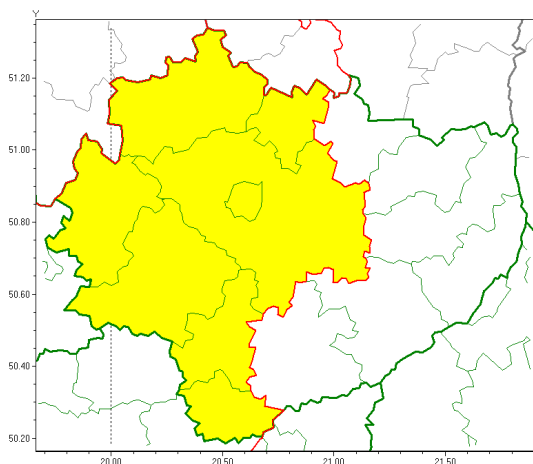

### Zasięg ostrzeżeń w województwie

Oblodzenie  
2020-12-30 13:55

Gęsta mgła  
2020-12-30 13:55

**WOJEWÓDZTWO WI TOKRZYSKIE**  
**OSTRZEŻENIA METEOROLOGICZNE ZBIORCZO NR 165**  
**WYKAZ OBOWIĄZUJĄCYCH OSTRZEŻEŃ**  
**o godz. 13:55 dnia 30.12.2020**

Zjawisko/Stopień zagrożenia	Oblodzenie/1
Obszar (w nawiasie numer ostrzeżenia dla powiatu)	powiaty: j drzejowski(112), kazimierski(118), Kielce(117), kielecki(119), konecki(103), pi czowski(117), skar yski(111), włoszczowski(105)
Ważność	od godz. 22:00 dnia 30.12.2020 do godz. 08:00 dnia 31.12.2020
Prawdopodobieństwo	80%
Przebieg	Prognozuje się zamarzanie mokrej nawierzchni dróg i chodników po opadach deszczu. Temperatura minimalna około -1°C, temperatura minimalna gruntu około -2°C.
SMS	IMGW-PIB OSTRZEGA: OBLODZENIE/1 w woj. świętokrzyskim (8 powiatów) od 22:00/30.12 do 08:00/31.12.2020 temp. min. około -1 st., przy gruncie około -2 st., lisko. Dotyczy powiatów: j drzejowski, kazimierski, Kielce, kielecki, konecki, pi czowski, skar yski i włoszczowski.
RSO	Woj. świętokrzyskie (8 powiatów), IMGW-PIB wydał ostrzeżenie pierwszego stopnia o oblodzeniu
Uwagi	Brak.
Zjawisko/Stopień zagrożenia	Gęsta mgła/1
Obszar (w nawiasie numer ostrzeżenia dla powiatu)	powiaty: j drzejowski(113), kazimierski(119), Kielce(118), kielecki(120), konecki(104), pi czowski(118), skar yski(112), włoszczowski(106)
Ważność	od godz. 22:00 dnia 30.12.2020 do godz. 09:00 dnia 31.12.2020
Prawdopodobieństwo	80%

<b>Przebieg</b>	Prognozuje się gęste mgły w zasięgu których widzialność wynosi miejscami od 100 m do 200 m.
<b>SMS</b>	IMGW-PIB OSTRZEGA: MGŁA/1 w powiatach: jędrzejowski, kazimierski, Kielce, kielecki, konecki, pińczowski, skarżyski i włoszczowski.
<b>RSO</b>	Woj. świętokrzyskie (8 powiatów), IMGW-PIB wydał ostrzeżenie pierwszego stopnia o silnych mgłach
<b>Uwagi</b>	Brak.
<b>Dyrektor synoptyk IMGW-PIB</b>	Łukasz Kiełt