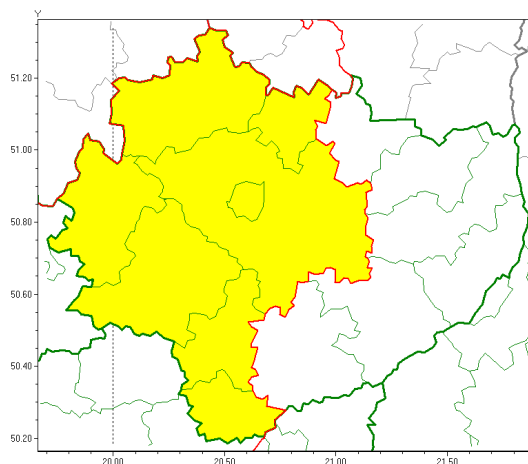

### Zasięg ostrzeżeń w województwie

Oblodzenie  
2020-12-30 13:55

Gęsta mgła  
2020-12-30 13:55

**WOJEWÓDZTWO WI TOKRZYSKIE**  
**OSTRZEŻENIA METEOROLOGICZNE ZBIORCZO NR 165**  
**WYKAZ OBOWIĄZUJĄCYCH OSTRZEŻEŃ**  
**o godz. 13:55 dnia 30.12.2020**

Zjawisko/Stopień zagrożenia	Oblodzenie/1
Obszar (w nawiasie numer ostrzeżenia dla powiatu)	powiaty: j drzejowski(112), kazimierski(118), Kielce(117), kielecki(119), konecki(103), pi czowski(117), skar yski(111), włoszczowski(105)
Ważność	od godz. 22:00 dnia 30.12.2020 do godz. 08:00 dnia 31.12.2020
Prawdopodobieństwo	80%
Przebieg	Prognozuje się zamarzanie mokrej nawierzchni dróg i chodników po opadach deszczu. Temperatura minimalna około -1°C, temperatura minimalna gruntu około -2°C.
SMS	IMGW-PIB OSTRZEGA: OBLODZENIE/1 w woj. świętokrzyskim (8 powiatów) od 22:00/30.12 do 08:00/31.12.2020 temp. min. około -1 st., przy gruncie około -2 st., lisko. Dotyczy powiatów: j drzejowski, kazimierski, Kielce, kielecki, konecki, pi czowski, skar yski i włoszczowski.
RSO	Woj. świętokrzyskie (8 powiatów), IMGW-PIB wydał ostrzeżenie pierwszego stopnia o oblodzeniu
Uwagi	Brak.
Zjawisko/Stopień zagrożenia	Gęsta mgła/1
Obszar (w nawiasie numer ostrzeżenia dla powiatu)	powiaty: j drzejowski(113), kazimierski(119), Kielce(118), kielecki(120), konecki(104), pi czowski(118), skar yski(112), włoszczowski(106)
Ważność	od godz. 22:00 dnia 30.12.2020 do godz. 09:00 dnia 31.12.2020
Prawdopodobieństwo	80%

<b>Przebieg</b>	Prognozuje się gęste mgły w zasięgu których widzialność wynosi miejscami od 100 m do 200 m.
<b>SMS</b>	IMGW-PIB OSTRZEGA: MGŁA/1 w powiatach: jędrzejowski, kazimierski, Kielce, kielecki, konecki, pińczowski, skarżyski i włoszczowski.
<b>RSO</b>	Woj. świętokrzyskie (8 powiatów), IMGW-PIB wydał ostrzeżenie pierwszego stopnia o silnych mgłach
<b>Uwagi</b>	Brak.
<b>Dyrektor synoptyk IMGW-PIB</b>	Łukasz Kiełt