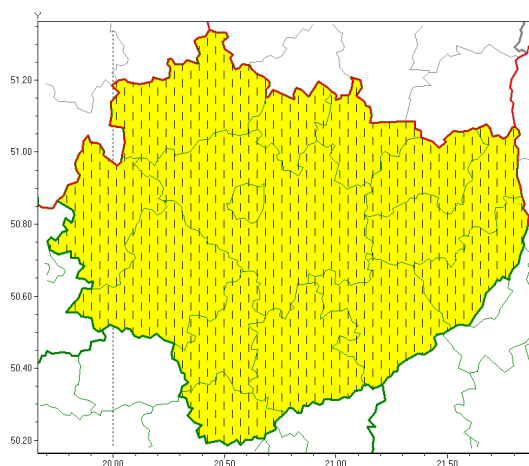

Zasięg ostrzeżeń w województwie

Opady marznące
2020-12-10 11:44

WOJEWÓDZTWO WI TOKRZYSKIE
OSTRZEŻENIA METEOROLOGICZNE ZBIORCZO NR 150
WYKAZ OBYWÓW ZUJACYCH OSTRZEŻENIE
o godz. 11:44 dnia 10.12.2020

Zjawisko/Stopień zagrożenia	Opady marznące/1 ZMIANA
Obszar (w nawiasie numer ostrzeżenia dla powiatu)	powiaty: buski(109), jędrzejowski(101), kazimierski(106), Kielce(106), kielecki(108), konecki(94), opatowski(106), ostrowiecki(104), pińczowski(107), sandomierski(108), skarżyski(100), starachowicki(103), staszowski(110), włoszczowski(95)
Ważność	od godz. 11:44 dnia 10.12.2020 do godz. 09:00 dnia 11.12.2020
Prawdopodobieństwo	70%
Przebieg	Prognozuje się miejscami wystąpienie słabych opadów marznącego deszczu oraz mawki powodujących golede .
SMS	IMGW-PIB OSTRZEŻENIA: MARZĄCE OPADY/1 w województwie świętokrzyskim (wszystkie powiaty) od 11:44/10.12 do 09:00/11.12.2020 marznące opady, drogi liskie. Dotyczy powiatów: wszystkie powiaty.
RSO	Woj. w województwie świętokrzyskim (wszystkie powiaty), IMGW-PIB wydał ostrzeżenie pierwszego stopnia o opadach marzących
Uwagi	Brak.
Dyrektor synoptyk IMGW-PIB	Tadeusz Stolarczyk