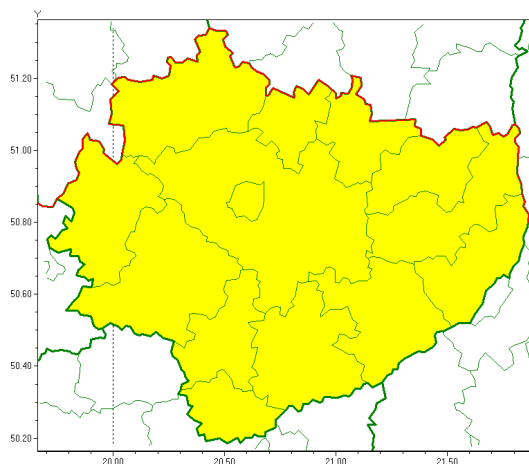

Zasięg ostrzeżeń w województwie

Opady mrozne
2020-12-09 13:52

WOJEWÓDZTWO WI TOKRZYSKIE
OSTRZEŻENIA METEOROLOGICZNE ZBIORCZO NR 149
WYKAZ OBSZARÓW ZUSKAZUJĄCYCH OSTRZEŻENIE
o godz. 13:52 dnia 09.12.2020

Zjawisko/Stopień zagrożenia	Opady mrozne/1
Obszar (w nawiasie numer ostrzeżenia dla powiatu)	powiaty: buski(109), jędrzejowski(101), kazimierski(106), Kielce(106), kielecki(108), konecki(94), opatowski(106), ostrowiecki(104), pińczowski(107), sandomierski(108), skarżyski(100), starachowicki(103), staszowski(110), włoszczowski(95)
Ważność	od godz. 06:00 dnia 10.12.2020 do godz. 13:00 dnia 10.12.2020
Prawdopodobieństwo	80%
Przebieg	Prognozuje się miejscami wystąpienie słabych opadów mroźnego deszczu oraz mżawki powodujących gołoledź.
SMS	IMGW-PIB OSTRZEŻENIA: MROŹNE OPADY/1 w województwie świętokrzyskim (wszystkie powiaty) od 06:00/10.12 do 13:00/10.12.2020 mroźne opady, drogi liskie. Dotyczy powiatów: wszystkie powiaty.
RSO	Woj. świętokrzyskie (wszystkie powiaty), IMGW-PIB wydał ostrzeżenie pierwszego stopnia o opadach mroźnych
Uwagi	Brak.
Dyrektor synoptyk IMGW-PIB	Michał Ogrodnik