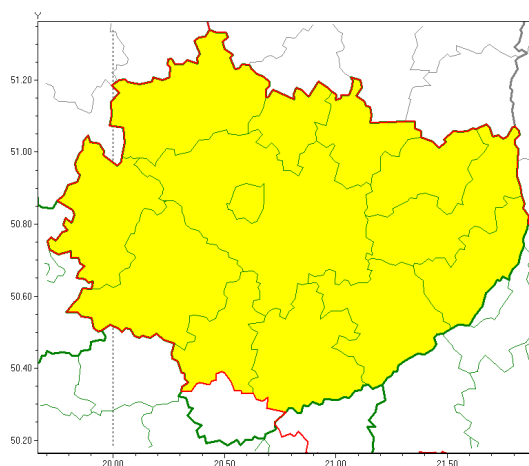

### Zasięg ostrzeżeń w województwie

Burze z gradem  
2020-10-05 08:56

**WOJEWÓDZTWO WI TOKRZYSKIE**  
**OSTRZEŻENIA METEOROLOGICZNE ZBIORCZO NR 132**  
**WYKAZ OBSZARÓW ZUCIANYCH OSTRZEŻENIAMI**  
**o godz. 08:56 dnia 05.10.2020**

<b>Zjawisko/Stopień zagrożenia</b>	Burze z gradem/1
<b>Obszar (w nawiasie numer ostrzeżenia dla powiatu)</b>	powiaty: buski(95), j. drzejowski(90), Kielce(92), kielecki(94), konecki(84), opatowski(93), ostrowiecki(91), pińczowski(94), sandomierski(93), skarżyski(88), starachowicki(90), staszowski(95), włoszczowski(84)
<b>Ważność</b>	od godz. 12:00 dnia 05.10.2020 do godz. 20:00 dnia 05.10.2020
<b>Prawdopodobieństwo</b>	80%
<b>Przebieg</b>	Prognozuje się wystąpienie burz z opadami deszczu miejscami od 20 mm do 30 mm oraz porywami wiatru do 80 km/h. Miejscami grad.
<b>SMS</b>	IMGW-PIB OSTRZEŻENIE: BURZE Z GRADEM/1 w województwie świętokrzyskim (13 powiatów) od 12:00/05.10 do 20:00/05.10.2020 deszcz 30 mm, grad, porywy 80 km/h. Dotyczy powiatów: buski, j. drzejowski, Kielce, kielecki, konecki, opatowski, ostrowiecki, pińczowski, sandomierski, skarżyski, starachowicki, staszowski i włoszczowski.
<b>RSO</b>	Woj. w. świętokrzyskie (13 powiatów), IMGW-PIB wydał ostrzeżenie pierwszego stopnia o burzach z gradem
<b>Uwagi</b>	Ze względu na dynamiczną sytuację pogody ostrzeżenie może być aktualizowane.
<b>Dyrektor synoptyk IMGW-PIB</b>	Grzegorz Mikutel