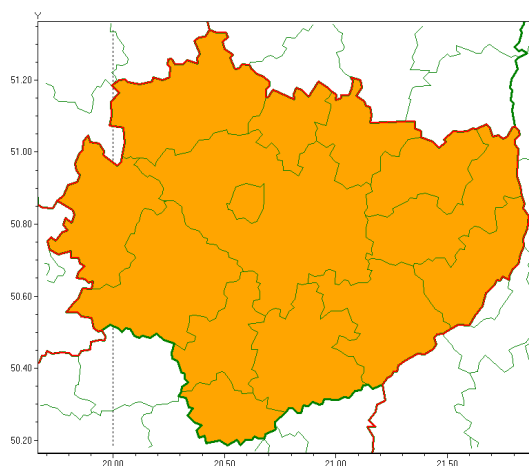

Zasięg ostrzeżeń w województwie

Burze z gradem
2020-07-28 13:56

WOJEWÓDZTWO WI TOKRZYSKIE
OSTRZEŻENIA METEOROLOGICZNE ZBIORCZO NR 106
WYKAZ OBYWATEL SUJĄCYCH OSTRZEŻENIE
o godz. 13:56 dnia 28.07.2020

| Zjawisko/Stopień zagrożenia | Burze z gradem/2 |
|---|--|
| Obszar (w nawiasie numer ostrzeżenia dla powiatu) | powiaty: buski(77), jędrzejowski(73), kazimierski(75), Kielce(73), kielecki(75), konecki(68), opatowski(75), ostrowiecki(73), pińczowski(75), sandomierski(76), skarżyski(72), starachowicki(72), staszowski(76), włoszczowski(69) |
| Ważność | od godz. 20:00 dnia 28.07.2020 do godz. 07:00 dnia 29.07.2020 |
| Prawdopodobieństwo | 75% |
| Przebieg | Prognozuje się wystąpienie burz z opadami deszczu od 20 mm do 30 mm, lokalnie do 50 mm oraz porywami wiatru do 90 km/h, incydentalnie 110 km/h. Miejscami grad. |
| SMS | IMGW-PIB OSTRZEŻENIE: BURZE Z GRADEM/2 w woj. świętokrzyskie (wszystkie powiaty) od 20:00/28.07 do 07:00/29.07.2020 deszcz 50 mm, porywy 110 km/h. Dotyczy powiatów: wszystkie powiaty. |
| RSO | Woj. świętokrzyskie (wszystkie powiaty), IMGW-PIB wydał ostrzeżenie drugiego stopnia o burzach z gradem |
| Uwagi | Brak. |
| Dyrektor synoptyk IMGW-PIB | Małgorzata Tomczuk |