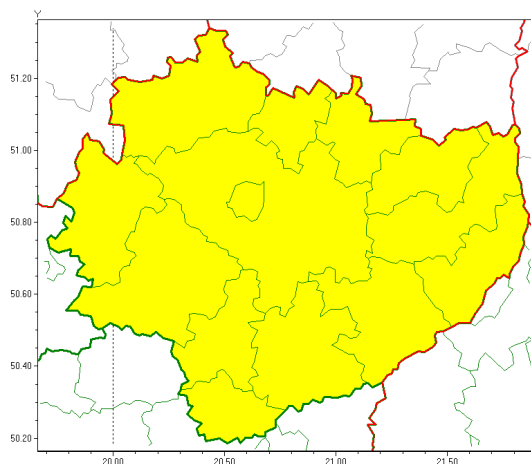

### Zasięg ostrzeżeń w województwie

Burze z gradem  
2020-07-02 07:27

**WOJEWÓDZTWO WI TOKRZYSKIE**  
**OSTRZEŻENIA METEOROLOGICZNE ZBIORCZO NR 90**  
**WYKAZ OBOWIAZUJĄCYCH OSTRZEŻEŃ**  
**o godz. 07:27 dnia 02.07.2020**

Zjawisko/Stopień zagrożenia	Burze z gradem/1
Obszar (w nawiasie numer ostrzeżenia dla powiatu)	powiaty: buski(66), j. drzejowski(62), kazimierski(64), Kielce(62), kielecki(64), konecki(58), opatowski(64), ostrowiecki(62), pińczowski(64), sandomierski(65), skarżyski(61), starachowicki(61), staszowski(66), włoszczowski(60)
Ważność	od godz. 12:00 dnia 02.07.2020 do godz. 22:00 dnia 02.07.2020
Prawdopodobieństwo	75%
Przebieg	Prognozuje się wystąpienie burz z opadami deszczu miejscami od 20 mm do 30 mm, lokalnie do 35 mm oraz porywami wiatru do 80 km/h. Miejscami grad.
SMS	IMGW-PIB OSTRZEŻENIA: BURZE Z GRADEM/1 w woj. świętokrzyskie (wszystkie powiaty) od 12:00/02.07 do 22:00/02.07.2020 deszcz 35 mm, porywy 80 km/h. Dotyczy powiatów: wszystkie powiaty.
RSO	Woj. świętokrzyskie (wszystkie powiaty), IMGW-PIB wydał ostrzeżenie pierwszego stopnia o burzach z gradem
Uwagi	Brak.
Dyrektor synoptyk IMGW-PIB	Tomasz Knopik