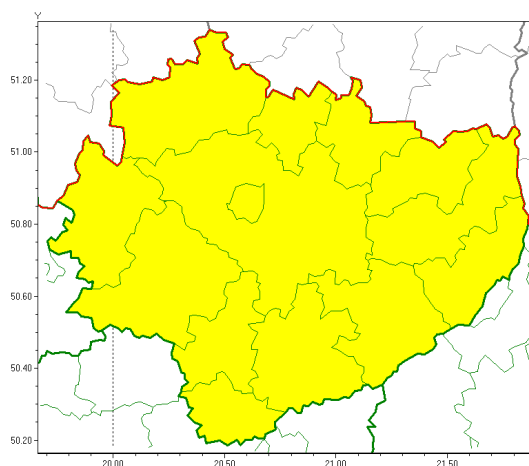

Zasięg ostrzeżeń w województwie

Burze z gradem
2020-06-25 07:09

WOJEWÓDZTWO WI TOKRZYSKIE
OSTRZEŻENIA METEOROLOGICZNE ZBIORCZO NR 81
WYKAZ OBOWIAZUJĄCYCH OSTRZEŻEŃ
o godz. 07:09 dnia 25.06.2020

Zjawisko/Stopień zagrożenia	Burze z gradem/1
Obszar (w nawiasie numer ostrzeżenia dla powiatu)	powiaty: buski(60), j. drzejowski(56), kazimierski(58), Kielce(56), kielecki(58), konecki(52), opatowski(58), ostrowiecki(56), pińczowski(58), sandomierski(59), skarżyski(55), starachowicki(55), staszowski(60), włoszczowski(54)
Ważność	od godz. 13:00 dnia 25.06.2020 do godz. 23:00 dnia 25.06.2020
Prawdopodobieństwo	80%
Przebieg	Prognozuje się wystąpienie burz z opadami deszczu miejscami od 20 mm do 30 mm, punktowo może być do 40 mm, oraz porywami wiatru do 75 km/h. Miejscami grad.
SMS	IMGW-PIB OSTRZEŻENIA: BURZE Z GRADEM/1 w woj. świętokrzyskie (wszystkie powiaty) od 13:00/25.06 do 23:00/25.06.2020 deszcz 40 mm, porywy 75 km/h. Dotyczy powiatów: wszystkie powiaty.
RSO	Woj. świętokrzyskie (wszystkie powiaty), IMGW-PIB wydał ostrzeżenie pierwszego stopnia o burzach z gradem
Uwagi	Brak.
Dyrektor synoptyk IMGW-PIB	Alina Jasek-Kamińska