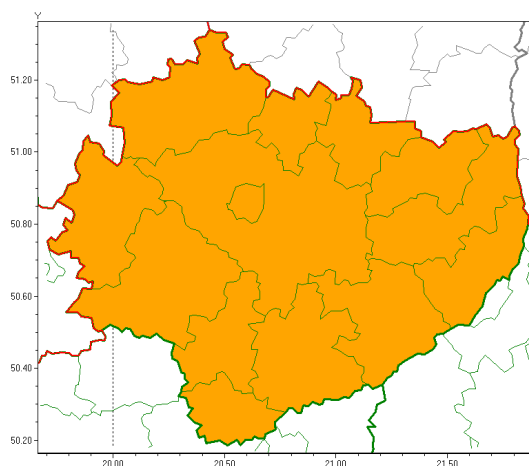

Zasięg ostrzeżeń w województwie

Burze z gradem
2020-06-19 07:28

WOJEWÓDZTWO WI TOKRZYSKIE
OSTRZEŻENIA METEOROLOGICZNE ZBIORCZO NR 70
WYKAZ OBLICZONYCH OSTRZEŻEŃ
o godz. 07:28 dnia 19.06.2020

Zjawisko/Stopień zagrożenia	Burze z gradem/2
Obszar (w nawiasie numer ostrzeżenia dla powiatu)	powiaty: buski(55), j. drzejowski(50), kazimierski(53), Kielce(50), kielecki(52), konecki(46), opatowski(53), ostrowiecki(50), pińczowski(52), sandomierski(54), skarżyski(49), starachowicki(49), staszowski(55), włoszczowski(48)
Ważność	od godz. 08:00 dnia 19.06.2020 do godz. 21:00 dnia 19.06.2020
Prawdopodobieństwo	80%
Przebieg	Prognozuje się wystąpienie burz z opadami deszczu miejscami od 30 mm do 50 mm, lokalnie do 60 mm oraz porywami wiatru do 80 km/h. Miejscami grad.
SMS	IMGW-PIB OSTRZEŻENIA: BURZE Z GRADEM/2 w województwie świętokrzyskim (wszystkie powiaty) od 08:00/19.06 do 21:00/19.06.2020 deszcz 60 mm, porywy 80 km/h, grad. Dotyczy powiatów: wszystkie powiaty.
RSO	Woj. świętokrzyskie (wszystkie powiaty), IMGW-PIB wydał ostrzeżenie drugiego stopnia o burzach z gradem
Uwagi	Brak.
Dyrektor synoptyk IMGW-PIB	Tadeusz Stolarczyk