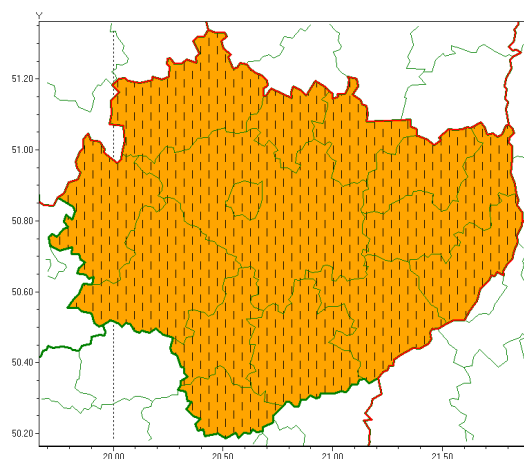

Zasięg ostrzeżeń w województwie

Burze z gradem
2020-06-18 12:06

WOJEWÓDZTWO WI TOKRZYSKIE
OSTRZEŻENIA METEOROLOGICZNE ZBIORCZO NR 69
WYKAZ OBOWIĄZUJĄCYCH OSTRZEŻEŃ
o godz. 12:06 dnia 18.06.2020

Zjawisko/Stopień zagrożenia	Burze z gradem/2 ZMIANA
Obszar (w nawiasie numer ostrzeżenia dla powiatu)	powiaty: buski(54), j. drzejowski(49), kazimierski(52), Kielce(49), kielecki(51), konecki(45), opatowski(52), ostrowiecki(49), pińczowski(51), sandomierski(53), skarżyski(48), starachowicki(48), staszowski(54), włoszczowski(47)
Ważność	od godz. 12:05 dnia 18.06.2020 do godz. 23:00 dnia 18.06.2020
Prawdopodobieństwo	90%
Przebieg	Miejscami prognozuje się burze z gradem i z opadami deszczu od 30 mm, lokalnie do 50 mm oraz porywami wiatru do 90 km/h.
SMS	IMGW-PIB OSTRZEŻEGA: BURZE Z GRADEM/2 w woj. świętokrzyskie (wszystkie powiaty) od 12:05/18.06 do 23:00/18.06.2020 deszcz 50 mm, porywy 90 km/h. Dotyczy powiatów: wszystkie powiaty.
RSO	Woj. świętokrzyskie (wszystkie powiaty), IMGW-PIB wydał ostrzeżenie drugiego stopnia o burzach z gradem
Uwagi	Brak.
Dyrektor synoptyk IMGW-PIB	Marek Kurowski