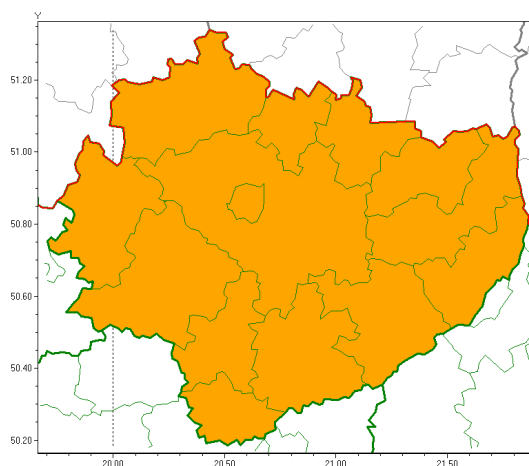

Zasięg ostrzeżeń w województwie

Burze z gradem
2020-06-17 08:03

WOJEWÓDZTWO WI TOKRZYSKIE
OSTRZEŻENIA METEOROLOGICZNE ZBIORCZO NR 66
WYKAZ OBYWATELI ZUJACZYCH OSTRZEŻENIOM
o godz. 08:03 dnia 17.06.2020

Zjawisko/Stopień zagrożenia	Burze z gradem/2
Obszar (w nawiasie numer ostrzeżenia dla powiatu)	powiaty: buski(53), jędrzejowski(48), kazimierski(51), Kielce(48), kielecki(50), konecki(44), opatowski(51), ostrowiecki(48), pińczowski(50), sandomierski(52), skarżyski(47), starachowicki(47), staszowski(53), włoszczowski(46)
Ważność	od godz. 10:00 dnia 17.06.2020 do godz. 06:00 dnia 18.06.2020
Prawdopodobieństwo	80%
Przebieg	Prognozuje się wystąpienie burz z opadami deszczu miejscami do 30 mm, lokalnie do 50 mm oraz porywami wiatru do 90 km/h. Miejscami grad.
SMS	IMGW-PIB OSTRZEŻENIA: BURZE Z GRADEM/2 w województwie świętokrzyskim (wszystkie powiaty) od 10:00/17.06 do 06:00/18.06.2020 deszcz 50 mm, porywy 90 km/h. Dotyczy powiatów: wszystkie powiaty.
RSO	Woj. świętokrzyskie (wszystkie powiaty), IMGW-PIB wydał ostrzeżenie drugiego stopnia o burzach z gradem
Uwagi	Brak.
Dyrektor synoptyk IMGW-PIB	Witold Wiśniewski