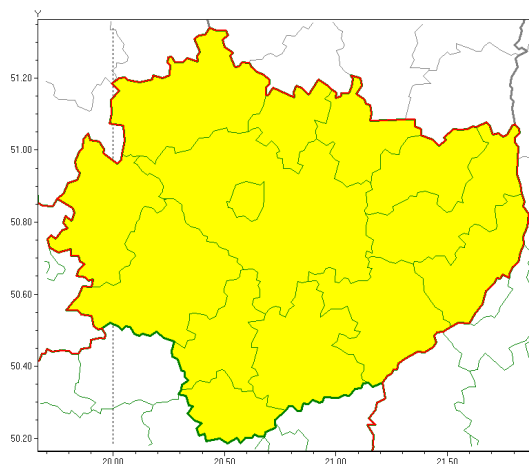

Zasięg ostrzeżeń w województwie

Burze z gradem
2020-04-29 06:49

WOJEWÓDZTWO WI TOKRZYSKIE
OSTRZEŻENIA METEOROLOGICZNE ZBIORCZO NR 46
WYKAZ OBOWIAZUJĄCYCH OSTRZEŻEŃ
o godz. 06:49 dnia 29.04.2020

Zjawisko/Stopień zagrożenia	Burze z gradem/1
Obszar (w nawiasie numer ostrzeżenia dla powiatu)	powiaty: buski(37), jędrzejowski(33), kazimierski(36), Kielce(34), kielecki(35), konecki(31), opatowski(36), ostrowiecki(34), pińczowski(35), sandomierski(37), skarżyski(33), starachowicki(33), staszowski(37), włoszczowski(32)
Ważność	od godz. 14:00 dnia 29.04.2020 do godz. 22:00 dnia 29.04.2020
Prawdopodobieństwo	90%
Przebieg	Prognozuje się wystąpienie burz z opadami deszczu miejscami od 15 mm do 25 mm oraz porywami wiatru do 75 km/h. Miejscami może liwy grad.
SMS	IMGW-PIB OSTRZEŻEGA: BURZE Z GRADEM/1 w woj. świętokrzyskie (wszystkie powiaty) od 14:00/29.04 do 22:00/29.04.2020 deszcz 25 mm, porywy 75 km/h. Dotyczy powiatów: wszystkie powiaty.
RSO	Woj. świętokrzyskie (wszystkie powiaty), IMGW-PIB wydał ostrzeżenie pierwszego stopnia o burzach z gradem
Uwagi	Brak.
Dyrektor synoptyk IMGW-PIB	Piotr Wałach