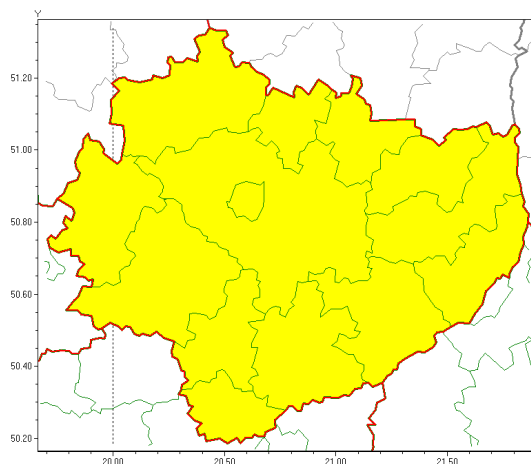

Zasięg ostrzeżeń w województwie

Przymrozki
2020-04-17 13:21

WOJEWÓDZTWO WI TOKRZYSKIE
OSTRZEŻENIA METEOROLOGICZNE ZBIORCZO NR 41
WYKAZ OBOWIAZUJĄCYCH OSTRZEŻEŃ
o godz. 13:21 dnia 17.04.2020

Zjawisko/Stopień zagrożenia	Przymrozki/1
Obszar (w nawiasie numer ostrzeżenia dla powiatu)	powiaty: buski(32), jdrzejowski(30), kazimierski(32), Kielce(31), kielecki(31), konecki(29), opatowski(32), ostrowiecki(31), pińczowski(31), sandomierski(32), skarżyski(30), starachowicki(30), staszowski(32), włoszczowski(29)
Ważność	od godz. 00:00 dnia 18.04.2020 do godz. 07:30 dnia 21.04.2020
Prawdopodobieństwo	90%
Przebieg	Prognozuje się lokalnie spadek temperatury do -2°C , a przy gruncie okresowo nawet do -4°C . Temperatura maksymalna w tym okresie spadnie od 15°C w sobotę do około 11°C w pozostałych dniach.
SMS	IMGW-PIB OSTRZEŻENIA: PRZYMROZKI/1 w województwie świętokrzyskim (wszystkie powiaty) od 00:00/18.04 do 07:30/21.04.2020 temp. min -2 st., przy gruncie -4 st. Dotyczy powiatów: wszystkie powiaty.
RSO	Woj. świętokrzyskie (wszystkie powiaty), IMGW-PIB wydał ostrzeżenie pierwszego stopnia o przymrozkach
Uwagi	Brak.
Dyrektor synoptyk IMGW-PIB	Krzysztof Jania