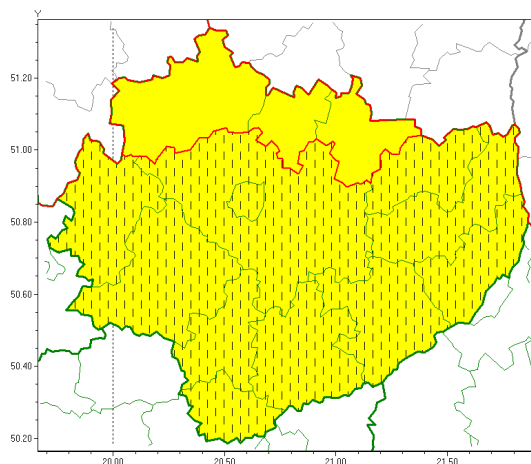

Zasięg ostrzeżeń w województwie

Silna mgła
2019-10-23 09:33

WOJEWÓDZTWO WI TOKRZYSKIE
OSTRZEŻENIA METEOROLOGICZNE ZBIORCZO NR 110
WYKAZ OBSZARÓW ZUCIANYCH OSTRZEŻENIAMI
o godz. 09:33 dnia 23.10.2019

Zjawisko/Stopień zagrożenia	Silna mgła/1 ZMIANA
Obszar (w nawiasie numer ostrzeżenia dla powiatu)	powiaty: buski(70), j. drzejowski(69), kazimierski(72), Kielce(68), kielecki(68), opatowski(65), ostrowiecki(65), pińczowski(72), sandomierski(68), staszowski(69), włoszczowski(66)
Ważność	od godz. 09:32 dnia 23.10.2019 do godz. 12:00 dnia 23.10.2019
Prawdopodobieństwo	70%
Przebieg	Obserwuje się i prognozuje wystąpienie na przeważającym obszarze gęstych mgieł ograniczających widzialność poniżej 200 m.
SMS	IMGW-PIB OSTRZEŻENIA: MGLA/1 w woj. świętokrzyskim (11 powiatów) od 09:32/23.10 do 12:00/23.10.2019 widzialność poniżej 200 m. Dotyczy powiatów: buski, j. drzejowski, kazimierski, Kielce, kielecki, opatowski, ostrowiecki, pińczowski, sandomierski, staszowski i włoszczowski.
RSO	Woj. świętokrzyskie (11 powiatów), IMGW-PIB wydał ostrzeżenie pierwszego stopnia o silnych mgłach
Uwagi	Brak.
Zjawisko/Stopień zagrożenia	Silna mgła/1
Obszar (w nawiasie numer ostrzeżenia dla powiatu)	powiaty: konecki(66), skarżyski(66), starachowicki(67)
Ważność	od godz. 00:00 dnia 23.10.2019 do godz. 10:00 dnia 23.10.2019

Prawdopodobieństwo	70%
Przebieg	Prognozuje się na przeważającym obszarze górste mgły ograniczające widzialność poniżej 200 m.
SMS	IMGW-PIB OSTRZEGA: MGŁA/1 w powiatach towarzyskich (3 powiaty) od 00:00/23.10 do 10:00/23.10.2019 widzialność poniżej 200 m. Dotyczy powiatów: konecki, skarżyski i starachowicki.
RSO	Woj. w powiatach towarzyskich (3 powiaty), IMGW-PIB wydał ostrzeżenie pierwszego stopnia o silnych mgłach
Uwagi	Brak.
Dyrektor synoptyk IMGW-PIB	Witold Wiśniewski