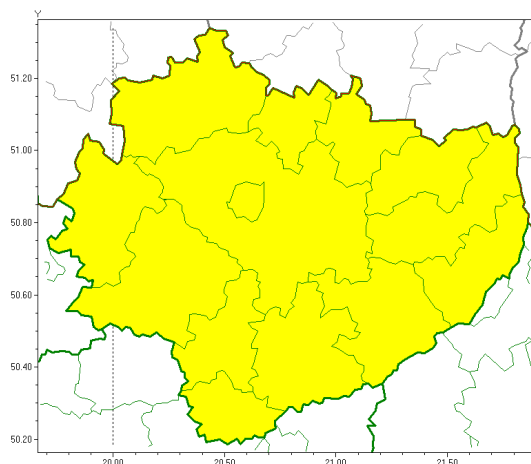

Zasięg ostrzeżeń w województwie

Burze z gradem
2018-07-26 07:26

WOJEWÓDZTWO WI TOKRZYSKIE
OSTRZEŻENIA METEOROLOGICZNE ZBIORCZO NR 18
WYKAZ OBOWIĄZUJĄCYCH OSTRZEŻEŃ
o godz. 07:26 dnia 26.07.2018

Zjawisko/Stopień zagrożenia	Burze z gradem/1
Obszar	powiaty: buski, jędrzejowski, kazimierski, Kielce, kielecki, konecki, opatowski, ostrowiecki, pińczowski, sandomierski, skarżyski, starachowicki, staszowski, włoszczowski
Ważność	od godz. 11:00 dnia 26.07.2018 do godz. 20:30 dnia 26.07.2018
Prawdopodobieństwo	80%
Przebieg	Prognozuje się wystąpienie burz z opadami deszczu lokalnie do 30 mm oraz porywami wiatru do 65 km/h. Miejscami możliwy grad.
SMS	IMGW-PIB OSTRZEŻENIA: BURZE Z GRADEM/1 w województwie świętokrzyskim (wszystkie powiaty) od 11:00/26.07 do 20:30/26.07.2018 deszcz 30 mm, porywy 65 km/h. Dotyczy powiatów: wszystkie powiaty.
RSO	Woj. świętokrzyskie (wszystkie powiaty), IMGW-PIB wydał ostrzeżenie pierwszego stopnia o burzach z gradem
Dyrektor synoptyk IMGW-PIB	Łukasz Kiełt