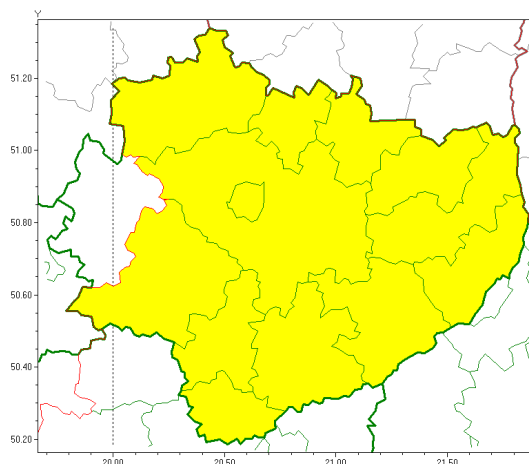

Zasięg ostrzeżeń w województwie

Intensywne opady deszczu z burzami
2018-07-16 06:40

WOJEWÓDZTWO WI TOKRZYSKIE
OSTRZEŻENIA METEOROLOGICZNE ZBIORCZO NR 13
WYKAZ OBOWIĄZUJĄCYCH OSTRZEŻEŃ
o godz. 06:40 dnia 16.07.2018

Zjawisko/Stopień zagrożenia	Intensywne opady deszczu z burzami/1
Obszar	powiaty: buski, jędrzejowski, kazimierski, Kielce, kielecki, konecki, opatowski, ostrowiecki, pińczowski, sandomierski, skarżyski, starachowicki, staszowski
Ważność	od godz. 09:00 dnia 16.07.2018 do godz. 24:00 dnia 16.07.2018
Prawdopodobieństwo	80%
Przebieg	Prognozuje się wystąpienie opadów deszczu okresami o natężeniu umiarkowanym lub silnym. Prognozowana wysokość opadów za okres ważności ostrzeżenia - miejscami od 25 mm do 40 mm. W trakcie opadów deszczu będą występowały burze z porywami wiatru do 70 km/h. Lokalnie grad.
SMS/RSO	Woj. świętokrzyskie (13 powiatów), IMGW-PIB wydał ostrzeżenie pierwszego stopnia o intensywnych opadach deszczu z burzami
Dyrektor synoptyk IMGW-PIB	Alina Jasek-Kamińska