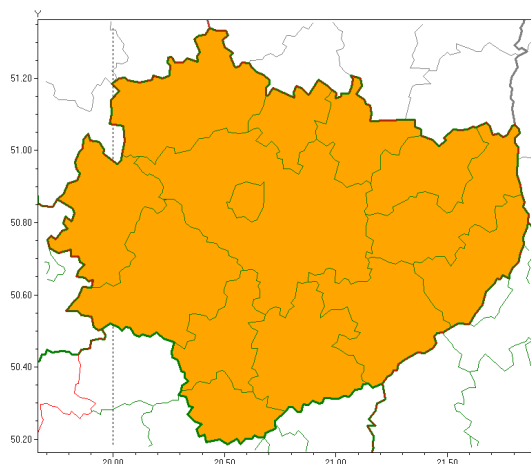

Zasięg ostrzeżeń w województwie

Burze z gradem
2018-06-21 07:45

WOJEWÓDZTWO WI TOKRZYSKIE
OSTRZEŻENIA METEOROLOGICZNE ZBIORCZO NR 3
WYKAZ OBSZARÓW ZUCIANYCH OSTRZEŻENIAMI
o godz. 07:45 dnia 21.06.2018

Zjawisko/Stopień zagrożenia	Burze z gradem/2
Obszar	powiaty: buski, jędrzejowski, kazimierski, Kielce, kielecki, konecki, opatowski, ostrowiecki, pińczowski, sandomierski, skarżyski, starachowicki, staszowski, włoszczowski
Ważność	od godz. 14:00 dnia 21.06.2018 do godz. 04:00 dnia 22.06.2018
Prawdopodobieństwo	80%
Przebieg	Prognozuje się wystąpienie burz z opadami deszczu miejscami od 25 mm do 40 mm, lokalnie do 50 mm oraz porywami wiatru do 100 km/h. Miejscami grad.
SMS/RSO	Woj. świętokrzyskie (wszystkie powiaty), IMGW-PIB wydał ostrzeżenie drugiego stopnia o burzach z gradem
Dyrektor synoptyk IMGW-PIB	Monika Kaseja