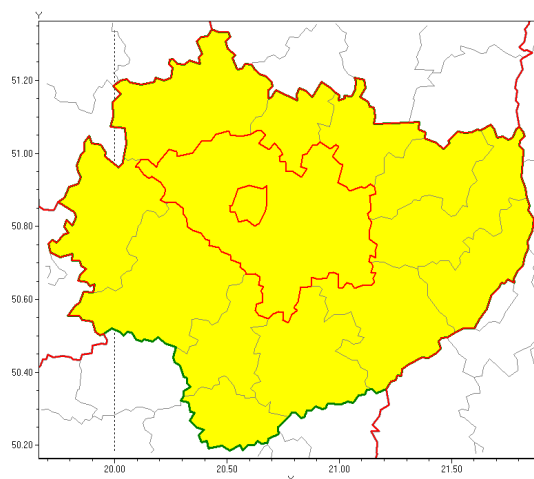

### Zasięg ostrzeżenia w województwie

Opady marznące

### Ostrzeżenie meteorologiczne Nr 6

<b>Nazwa biura</b>	IMGW-PIB Biuro Prognoz Meteorologicznych w Krakowie
<b>Zjawisko/stopień zagrożenia</b>	Opady marznące/ 1
<b>Obszar</b>	województwo świętokrzyskie <b>powiat kielecki</b>
<b>Ważność</b>	od godz. 20:00 dnia 15.01.2019 do godz. 09:00 dnia 16.01.2019
<b>Przebieg</b>	Prognozuje się miejscami wystąpienie słabych opadów marznącego deszczu powodujących gołoledź.
<b>Prawdopodobieństwo wystąpienia zjawiska(%)</b>	70%
<b>Uwagi</b>	Brak.
<b>Dyrektor synoptyk IMGW-PIB</b>	Adam Dziedzic
<b>Godzina i data wydania</b>	godz. 13:15 dnia 15.01.2019
<b>SMS</b>	IMGW-PIB OSTRZEŻENIE: MARZNĄCE OPADY/1 w powiecie świętokrzyskim/kieleckim od 20:00/15.01 do 09:00/16.01.2019 marznące opady, drogi liskie.