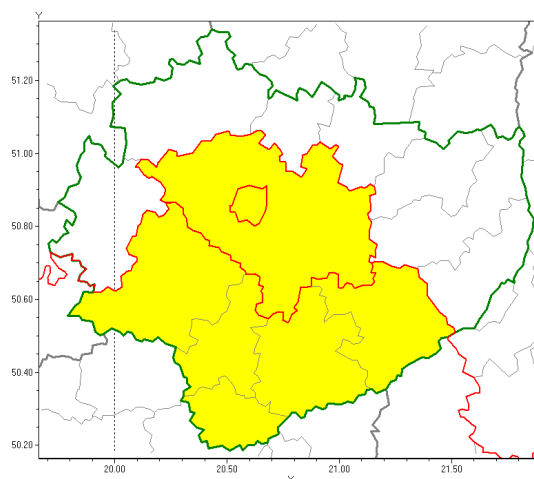

Zasięg ostrzeżenia w województwie

Opady marznące

Ostrzeżenie meteorologiczne Nr 37

Nazwa biura	IMGW-PIB Biuro Prognoz Meteorologicznych w Krakowie
Zjawisko/stopień zagrożenia	Opady marznące/ 1
Obszar	województwo świętokrzyskie powiat kielecki
Ważność	od godz. 18:00 dnia 22.11.2018 do godz. 10:00 dnia 23.11.2018
Przebieg	Prognozuje się miejscami wystąpienie słabych opadów marznących m. in. w powiecie kieleckim powodujących gołoledź.
Prawdopodobieństwo wystąpienia zjawiska(%)	80%
Uwagi	Brak.
Dyrektor synoptyk IMGW-PIB	Adam Michniewski
Godzina i data wydania	godz. 12:59 dnia 22.11.2018
SMS	IMGW-PIB OSTRZEŻENIE: MARZNIĄCE OPADY/1 w powiecie świętokrzyskim/kieleckim od 18:00/22.11 do 10:00/23.11.2018 marznące opady, drogi liskie.