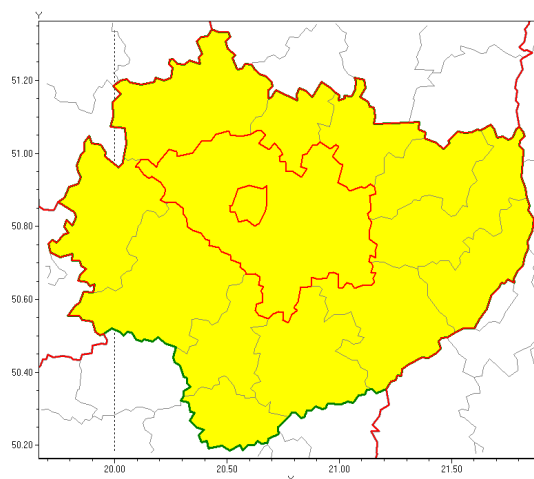

## Zasięg ostrzeżenia w województwie

Oblodzenie

**Ostrzeżenie meteorologiczne Nr 14**

<b>Nazwa biura</b>	IMGW-PIB Biuro Prognoz Meteorologicznych w Krakowie
<b>Zjawisko/stopień zagrożenia</b>	Oblodzenie/ 1
<b>Obszar</b>	województwo świętokrzyskie <b>powiat kielecki</b>
<b>Ważność</b>	od godz. 03:00 dnia 12.02.2019 do godz. 10:00 dnia 12.02.2019
<b>Przebieg</b>	Prognozuje się zamrażanie mokrej nawierzchni dróg i chodników po opadach deszczu ze śniegiem i mokrego śniegu. Temperatura minimalna około -2°C, temperatura minimalna gruntu około -3°C.
<b>Prawdopodobieństwo wystąpienia zjawiska(%)</b>	85%
<b>Uwagi</b>	Brak.
<b>Dyrektor synoptyk IMGW-PIB</b>	Tomasz Knopik
<b>Godzina i data wydania</b>	godz. 13:12 dnia 11.02.2019
<b>SMS</b>	IMGW-PIB OSTRZEŻENIE: OBLODZENIE/1 w świętokrzyskie/kielecki od 03:00/12.02 do 10:00/12.02.2019 temp. min. około -2 st., przy gruncie do -3 st., śnieg.