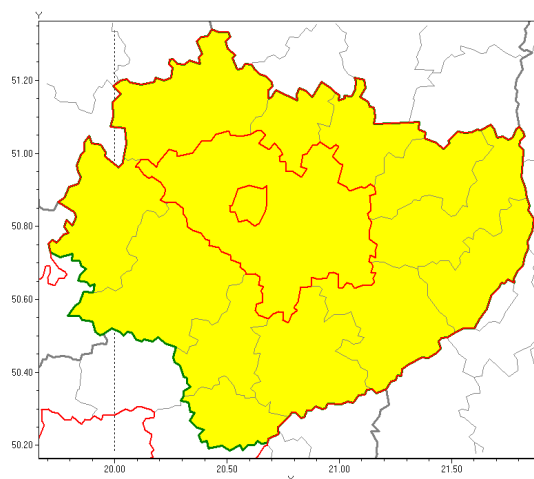

Zasięg ostrzeżenia w województwie

Silna mgła

Ostrzeżenie meteorologiczne Nr 38

Nazwa biura	IMGW-PIB Biuro Prognoz Meteorologicznych w Krakowie
Zjawisko/stopień zagrożenia	Silna mgła/ 1
Obszar	województwo świętokrzyskie powiat kielecki
Ważność	od godz. 20:00 dnia 23.11.2018 do godz. 08:30 dnia 24.11.2018
Przebieg	Prognozuje się gęste mgły w zasięgu których widzialność może wynosić miejscami od 100 m do 200 m.
Prawdopodobieństwo wystąpienia zjawiska(%)	80%
Uwagi	Brak.
Dyrektor synoptyk IMGW-PIB	Piotr Wałach
Godzina i data wydania	godz. 12:37 dnia 23.11.2018
SMS	IMGW-PIB OSTRZEŻA: MGŁA/1 w świętokrzyskie/kielecki od 20:00/23.11 do 08:30/24.11.2018 widzialność 100 m.