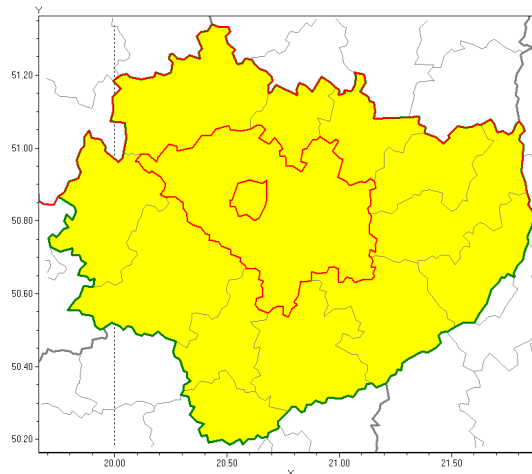

Zasięg ostrzeżenia w województwie

Intensywne opady deszczu

Ostrzeżenie meteorologiczne Nr 23

Nazwa biura	IMGW-PIB Biuro Prognoz Meteorologicznych w Krakowie
Zjawisko/stopień zagrożenia	Intensywne opady deszczu/ 1
Obszar	województwo świętokrzyskie powiat kielecki
Ważność	od godz. 08:00 dnia 28.04.2019 do godz. 20:00 dnia 29.04.2019
Przebieg	Prognozuje się wystąpienie opadów deszczu okresami o natężeniu umiarkowanym lub silnym. Prognozowana wysokość opadów do godziny 8:00 dnia 29.04 miejscami od 35 mm do 50 mm i od 8:00 do 20:00 dnia 29.04 miejscami od 15 mm do 30 mm.
Prawdopodobieństwo wystąpienia zjawiska(%)	80%
Uwagi	Brak.
Dyrektor synoptyk IMGW-PIB	Łukasz Kiełt
Godzina i data wydania	godz. 07:59 dnia 28.04.2019
SMS	IMGW-PIB OSTRZEŻENIE: DESZCZ/1 w świętokrzyskie/kielecki od 08:00/28.04 do 20:00/29.04.2019 do 8:00 29.04 50 mm i od 8:00 do 20:00 29.04 30 mm.