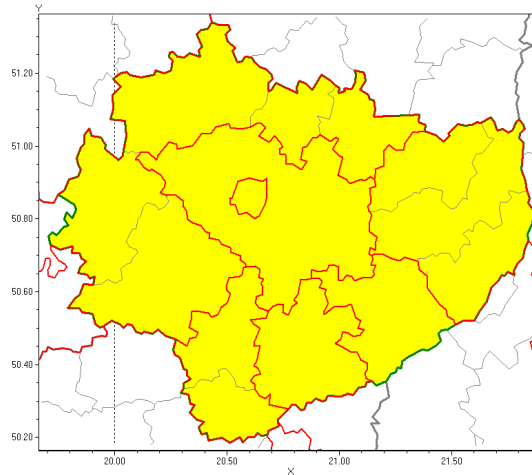

Zasięg ostrzeżenia w województwie

Intensywne opady deszczu z burzami

Ostrzeżenie meteorologiczne Nr 30

Nazwa biura	IMGW-PIB Biuro Prognoz Meteorologicznych w Krakowie
Zjawisko/stopień zagrożenia	Intensywne opady deszczu z burzami/ 1
Obszar	województwo świętokrzyskie powiat kielecki
Ważność	od godz. 10:00 dnia 22.05.2019 do godz. 18:00 dnia 23.05.2019
Przebieg	Prognozuje się wystąpienie opadów deszczu okresami o natężeniu umiarkowanym i silnym. Prognozowana wysokość opadów za okres ważności ostrzeżenia - miejscami od 30 mm do 50 mm. W trakcie opadów deszczu będzie występować powalające burze z porywami wiatru do 70 km/h.
Prawdopodobieństwo wystąpienia zjawiska(%)	80%
Uwagi	Brak.
Dyrektor synoptyk IMGW-PIB	Krzysztof Jania
Godzina i data wydania	godz. 09:52 dnia 22.05.2019
SMS	IMGW-PIB OSTRZEŻENIE: DESZCZ i BURZE/1 w powiecie świętokrzyskim/kieleckim od 10:00/22.05 do 18:00/23.05.2019 50 mm; porywy 70km/h.