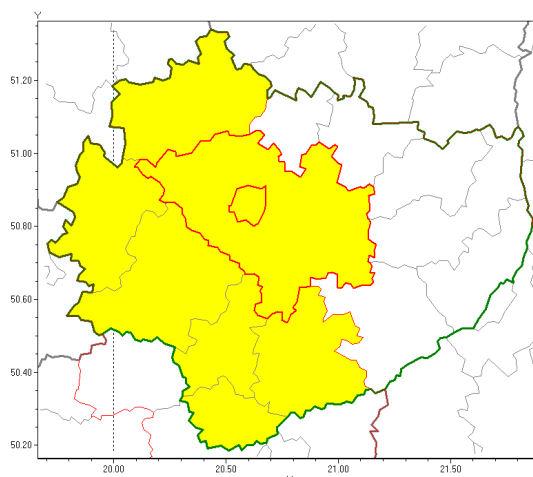

Zasięg ostrzeżenia w województwie

Burze

Ostrzeżenie meteorologiczne Nr 11

Nazwa biura	IMGW-PIB Biuro Prognoz Meteorologicznych w Krakowie
Zjawisko/stopień zagrożenia	Burze/ 1
Obszar	województwo świętokrzyskie powiat kielecki
Ważność	od godz. 12:00 dnia 25.07.2018 do godz. 19:00 dnia 25.07.2018
Przebieg	Prognozuje się wystąpienie burz z opadami deszczu miejscami od 20 mm do 30 mm oraz porywami wiatru do 65 km/h.
Prawdopodobieństwo wystąpienia zjawiska(%)	85%
Uwagi	Brak.
Dyrektor synoptyk IMGW-PIB	Iwona Lelko
Godzina i data wydania	godz. 07:19 dnia 25.07.2018
SMS	IMGW-PIB OSTRZEŻENIE: BURZE/1 w świętokrzyskie/kielecki od 12:00/25.07 do 19:00/25.07.2018 deszcz 30 mm, porywy 65 km/h.