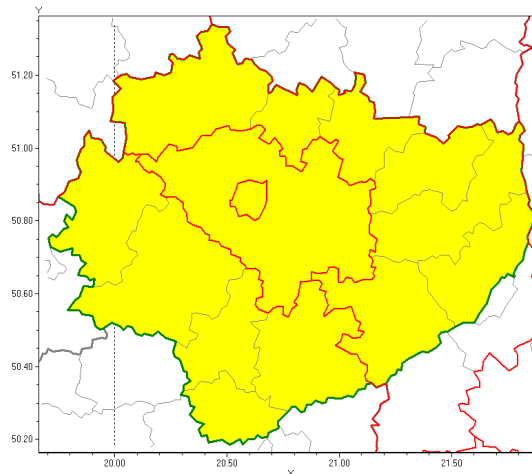

Zasięg ostrzeżenia w województwie

Burze z gradem

Ostrzeżenie meteorologiczne Nr 62

Nazwa biura	IMGW-PIB Biuro Prognoz Meteorologicznych w Krakowie
Zjawisko/stopień zagrożenia	Burze z gradem/ 1
Obszar	województwo świętokrzyskie powiat kielecki
Ważność	od godz. 13:00 dnia 30.08.2019 do godz. 22:00 dnia 30.08.2019
Przebieg	Prognozuje się wystąpienie burz z opadami deszczu miejscami od 25 mm do 35 mm, oraz porywami wiatru do 80 km/h. Miejscami możliwe grad.
Prawdopodobieństwo wystąpienia zjawiska(%)	80%
Uwagi	Brak.
Dyrektor synoptyk IMGW-PIB	Grzegorz Mikutel
Godzina i data wydania	godz. 07:02 dnia 30.08.2019
SMS	IMGW-PIB OSTRZEŻENIE: BURZE Z GRADEM/1 w powiecie świętokrzyskim/kieleckim od 13:00/30.08 do 22:00/30.08.2019 deszcz 35 mm, porywy 80 km/h.