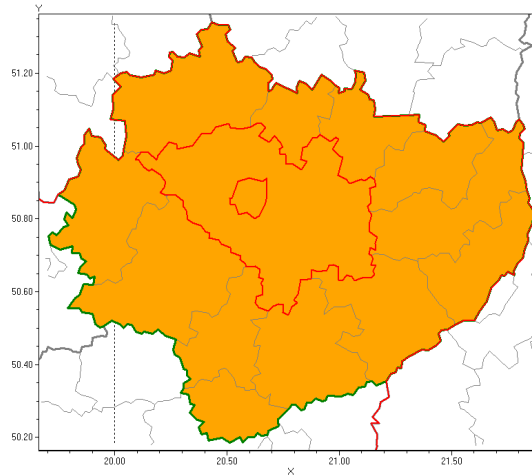

Zasięg ostrzeżenia w województwie

Burze z gradem

Ostrzeżenie meteorologiczne Nr 33

Nazwa biura	IMGW-PIB Biuro Prognoz Meteorologicznych w Krakowie
Zjawisko/stopień zagrożenia	Burze z gradem/ 2
Obszar	województwo świętokrzyskie powiat kielecki
Ważność	od godz. 11:00 dnia 28.05.2019 do godz. 21:00 dnia 28.05.2019
Przebieg	Prognozuje się wystąpienie burz z opadami deszczu miejscami od 30 mm do 40 mm oraz porywami wiatru do 90 km/h. Miejscami grad.
Prawdopodobieństwo wystąpienia zjawiska(%)	80%
Uwagi	Brak.
Dyrektor synoptyk IMGW-PIB	Michał Solarz
Godzina i data wydania	godz. 07:02 dnia 28.05.2019
SMS	IMGW-PIB OSTRZEŻENIE: BURZE Z GRADEM/2 w powiecie świętokrzyskim/kieleckim od 11:00/28.05 do 21:00/28.05.2019 deszcz do 40 mm, porywy do 90 km/h.