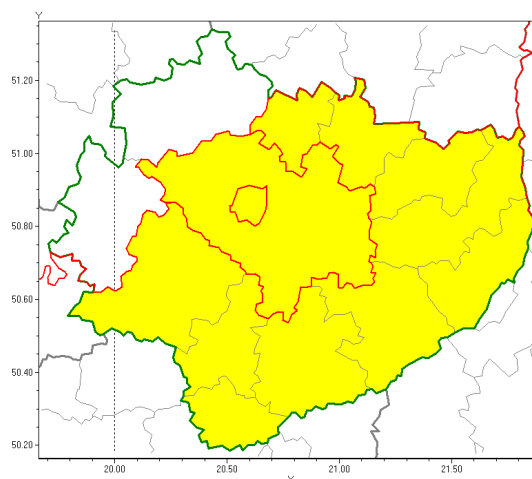

Zasięg ostrzeżenia w województwie

Burze z gradem

Ostrzeżenie meteorologiczne Nr 25

Nazwa biura	IMGW-PIB Biuro Prognoz Meteorologicznych w Krakowie
Zjawisko/stopień zagrożenia	Burze z gradem/ 1
Obszar	województwo świętokrzyskie powiat kielecki
Ważność	od godz. 07:05 dnia 04.09.2018 do godz. 24:00 dnia 04.09.2018
Przebieg	Prognozuje się wystąpienie burz z opadami deszczu miejscami od 20 mm do 30 mm, lokalnie do 40 mm oraz porywami wiatru do 70 km/h. Miejscami możliwy grad.
Prawdopodobieństwo wystąpienia zjawiska(%)	90%
Uwagi	Brak.
Dyrektor synoptyk IMGW-PIB	Szymon Poręba
Godzina i data wydania	godz. 07:04 dnia 04.09.2018
SMS	IMGW-PIB OSTRZEŻA: BURZE Z GRADEM/1 w pow. świętokrzyskie/kielecki od 07:05/04.09 do 24:00/04.09.2018 deszcz 40 mm, porywy 70 km/h.