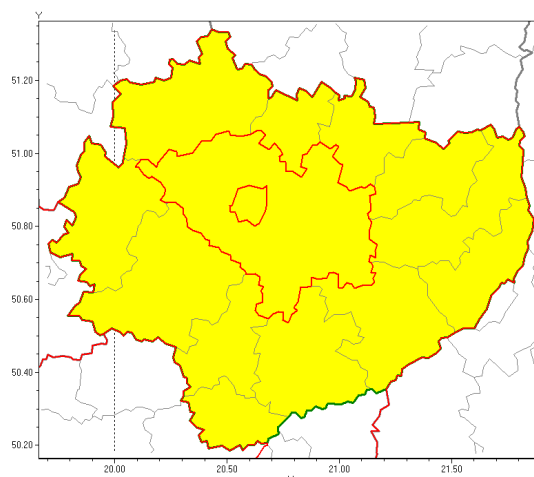

Zasięg ostrzeżenia w województwie

Burze z gradem

Ostrzeżenie meteorologiczne Nr 24

Nazwa biura	IMGW-PIB Biuro Prognoz Meteorologicznych w Krakowie
Zjawisko/stopień zagrożenia	Burze z gradem/ 1
Obszar	województwo świętokrzyskie powiat kielecki
Ważność	od godz. 15:00 dnia 24.08.2018 do godz. 02:00 dnia 25.08.2018
Przebieg	Prognozuje się wystąpienie burz z opadami deszczu miejscami od 20 mm do 30 mm, lokalnie do 40 mm oraz porywami wiatru do 90 km/h. Miejscami może liwy grad.
Prawdopodobieństwo wystąpienia zjawiska(%)	90%
Uwagi	Brak.
Dyrektor synoptyk IMGW-PIB	Adam Dziedzic
Godzina i data wydania	godz. 07:32 dnia 24.08.2018
SMS	IMGW-PIB OSTRZEŻA: BURZE Z GRADEM/1 w świętokrzyskie/kielecki od 15:00/24.08 do 02:00/25.08.2018 deszcz 40 mm, porywy 90 km/h.