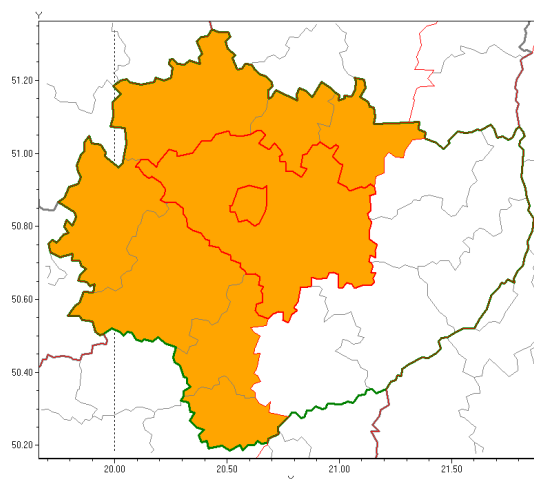

Zasięg ostrzeżenia w województwie

Burze z gradem

Ostrzeżenie meteorologiczne Nr 23

Nazwa biura	IMGW-PIB Biuro Prognoz Meteorologicznych w Krakowie
Zjawisko/stopień zagrożenia	Burze z gradem/ 2
Obszar	województwo świętokrzyskie powiat kielecki
Ważność	od godz. 12:00 dnia 14.08.2018 do godz. 20:00 dnia 14.08.2018
Przebieg	Prognozuje się wystąpienie burz z opadami deszczu od 30 mm do 40 mm oraz porywami wiatru do 70 km/h. Miejscami grad.
Prawdopodobieństwo wystąpienia zjawiska(%)	80%
Uwagi	Brak.
Dyrektor synoptyk IMGW-PIB	Łukasz Kiełt
Godzina i data wydania	godz. 07:33 dnia 14.08.2018
SMS	IMGW-PIB OSTRZEŻA: BURZE Z GRADEM/2 w świętokrzyskie/kielecki od 12:00/14.08 do 20:00/14.08.2018 deszcz 40 mm, porywy 70 km/h.