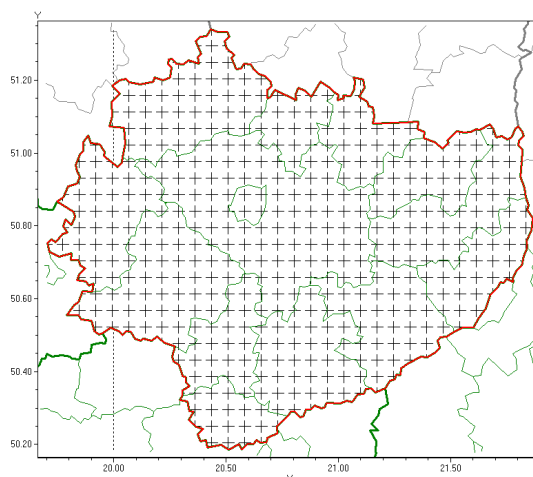

www: www.imgw.pl

Zasięg komunikatu w województwie

Przymrozki

Komunikat meteorologiczny z godz. 07:17 dnia 08.04.2020

Nazwa biura	IMGW-PIB Biuro Prognoz Meteorologicznych w Krakowie
Zjawiska	Przymrozki
Obszar	województwo świętokrzyskie powiaty: buski, jędrzejowski, kazimierski, Kielce, kielecki, konecki, opatowski, ostrowiecki, pińczowski, sandomierski, skarżyski, starachowicki, staszowski, włoszczowski
Sytuacja meteorologiczna	Lokalnie na terenie województwa zaobserwowano temperatury minimalne poniżej 0°C. Najniższe wartości temperatury -1.5°C odnotowano w Sielcu. Temperatura przy gruncie lokalnie spadła poniżej 0°C, najniższe wartości -4.8°C odnotowano w Sielcu.
Uwagi	Komunikat przygotowany na podstawie danych z sieci pomiarowo-obszaryjnych IMGW-PIB. Lokalnie zjawiska mogą mieć inny przebieg niż opisany.
Dyrektor synoptyk IMGW-PIB	Alina Jasek-Kamińska
Godzina i data wydania	godz. 07:17 dnia 08.04.2020