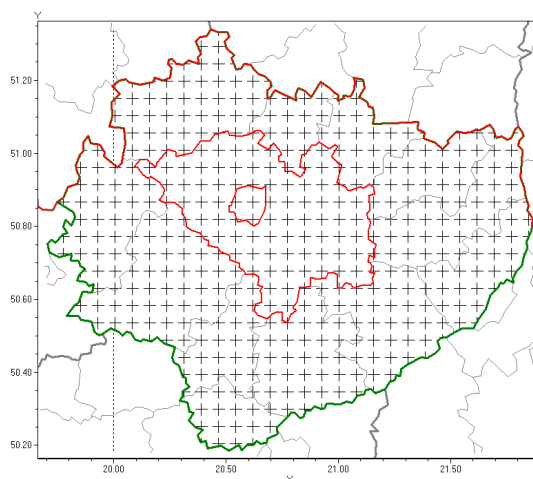

Zasięg komunikatu w województwie

Opady marznące

Komunikat meteorologiczny z godz. 06:44 dnia 21.11.2018

Nazwa biura	IMGW-PIB Biuro Prognoz Meteorologicznych w Krakowie
Zjawiska	Opady marznące
Obszar	województwo świętokrzyskie powiat kielecki oraz powiaty: buski, jędrzejowski, kazimierski, Kielce, konecki, opatowski, ostrowiecki, pińczowski, sandomierski, skarżyski, starachowicki, staszowski, włoszczowski
Sytuacja meteorologiczna	Nadal miejscami obserwuje się słabe opady marznącej mawki powodujące gołole.
Uwagi	Komunikat przygotowany na podstawie danych z systemów teledetekcji atmosfery oraz sieci pomiarowo-obszaryjnych IMGW-PIB. Lokalnie zjawiska mogą mieć inny przebieg niż opisany.
Dyrektor synoptyk IMGW-PIB	Iwona Lelko
Godzina i data wydania	godz. 06:49 dnia 21.11.2018