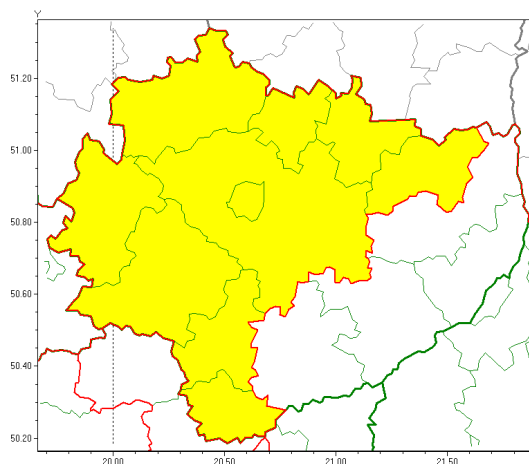

### Zasięg ostrzeżeń w województwie

Burze z gradem  
2020-06-22 05:32

Silny deszcz z burzami  
2020-06-22 05:32

**WOJEWÓDZTWO WI TOKRZYSKIE**  
**OSTRZEŻENIA METEOROLOGICZNE ZBIORCZO NR 75**  
**WYKAZ OBSZARÓW ZUCIANYCH OSTRZEŻENIAMI**  
**o godz. 05:32 dnia 22.06.2020**

<b>Zjawisko/Stopień zagrożenia</b>	Silny deszcz z burzami/1
<b>Obszar (w nawiasie numer ostrzeżenia dla powiatu)</b>	powiaty: j. drzejowski(53), kazimierski(56), Kielce(53), kielecki(55), konecki(49), ostrowiecki(53), pi. czowski(55), skarżyski(52), starachowicki(52), włoszczowski(51)
<b>Ważność</b>	od godz. 05:35 dnia 22.06.2020 do godz. 08:00 dnia 22.06.2020
<b>Prawdopodobieństwo</b>	85%
<b>Przebieg</b>	Prognozuje się wystąpienie opadów deszczu okresami o natężeniu umiarkowanym okresami silnym. Prognozowana wysokość opadów za okres ważności ostrzeżenia - miejscami od 20 mm do 40 mm. W trakcie opadów deszczu miejscami będzie występować burze z porywami wiatru do 70 km/h.
<b>SMS</b>	IMGW-PIB OSTRZEŻENIA: DESZCZ i BURZE/1 w woj. świętokrzyskim (10 powiatów) od 05:35/22.06 do 08:00/22.06.2020 40 mm; porywy 70km/h. Dotyczy powiatów: j. drzejowski, kazimierski, Kielce, kielecki, konecki, ostrowiecki, pi. czowski, skarżyski, starachowicki i włoszczowski.
<b>RSO</b>	Woj. świętokrzyskie (10 powiatów), IMGW-PIB wydał ostrzeżenie pierwszego stopnia o intensywnych opadach deszczu z burzami
<b>Uwagi</b>	Ze względu na dynamiczną sytuację ostrzeżenie będzie przedłużane w oparciu o najnowsze dane obserwacyjne i materiały prognostyczne. Możliwa jest zmiana stopnia ostrzeżenia.
<b>Zjawisko/Stopień zagrożenia</b>	Burze z gradem/2 ZMIANA
<b>Obszar (w nawiasie numer ostrzeżenia dla powiatu)</b>	powiaty: buski(57), opatowski(55), sandomierski(56), staszowski(57)