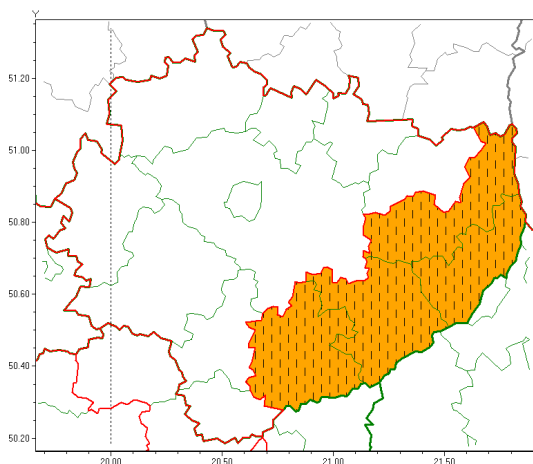

### Zasięg ostrzeżeń w województwie

Burze z gradem  
2020-06-22 05:32

Silny deszcz z burzami  
2020-06-22 05:32

**WOJEWÓDZTWO WI TOKRZYSKIE**  
**OSTRZEŻENIA METEOROLOGICZNE ZBIORCZO NR 75**  
**WYKAZ OBSZARÓW ZUCIANYCH OSTRZEŻENIAMI**  
**o godz. 05:32 dnia 22.06.2020**

<b>Zjawisko/Stopień zagrożenia</b>	Silny deszcz z burzami/1
<b>Obszar (w nawiasie numer ostrzeżenia dla powiatu)</b>	powiaty: j. drzejowski(53), kazimierski(56), Kielce(53), kielecki(55), konecki(49), ostrowiecki(53), pi. czowski(55), skarżyski(52), starachowicki(52), włoszczowski(51)
<b>Ważność</b>	od godz. 05:35 dnia 22.06.2020 do godz. 08:00 dnia 22.06.2020
<b>Prawdopodobieństwo</b>	85%
<b>Przebieg</b>	Prognozuje się wystąpienie opadów deszczu okresami o natężeniu umiarkowanym okresami silnym. Prognozowana wysokość opadów za okres ważności ostrzeżenia - miejscami od 20 mm do 40 mm. W trakcie opadów deszczu miejscami będzie występować burze z porywami wiatru do 70 km/h.
<b>SMS</b>	IMGW-PIB OSTRZEŻENIA: DESZCZ i BURZE/1 w woj. świętokrzyskim (10 powiatów) od 05:35/22.06 do 08:00/22.06.2020 40 mm; porywy 70km/h. Dotyczy powiatów: j. drzejowski, kazimierski, Kielce, kielecki, konecki, ostrowiecki, pi. czowski, skarżyski, starachowicki i włoszczowski.
<b>RSO</b>	Woj. świętokrzyskie (10 powiatów), IMGW-PIB wydał ostrzeżenie pierwszego stopnia o intensywnych opadach deszczu z burzami
<b>Uwagi</b>	Ze względu na dynamiczną sytuację ostrzeżenie będzie przedłużane w oparciu o najnowsze dane obserwacyjne i materiały prognostyczne. Możliwa jest zmiana stopnia ostrzeżenia.
<b>Zjawisko/Stopień zagrożenia</b>	Burze z gradem/2 ZMIANA
<b>Obszar (w nawiasie numer ostrzeżenia dla powiatu)</b>	powiaty: buski(57), opatowski(55), sandomierski(56), staszowski(57)