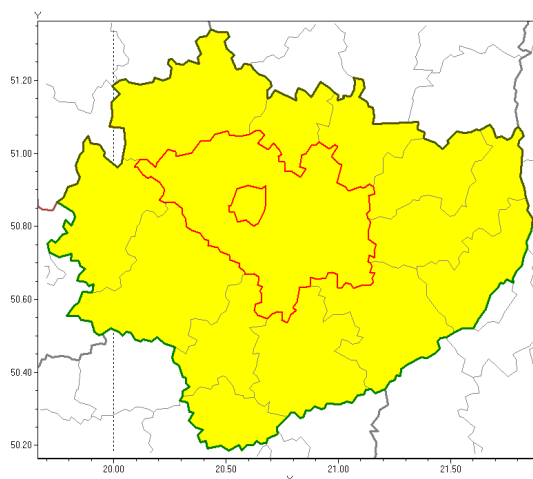

Zasięg ostrzeżenia w województwie

Burze z gradem

Ostrzeżenie meteorologiczne Nr 13

Nazwa biura	IMGW-PIB Biuro Prognoz Meteorologicznych w Krakowie
Zjawisko/stopień zagrożenia	Burze z gradem/ 1
Obszar	województwo świętokrzyskie powiat kielecki
Ważność	od godz. 11:00 dnia 27.07.2018 do godz. 20:30 dnia 27.07.2018
Przebieg	Prognozuje się wystąpienie burz z opadami deszczu miejscami od 20 mm do 30 mm, lokalnie do 40 mm oraz porywami wiatru do 70 km/h. Lokalnie możliwe grad.
Prawdopodobieństwo wystąpienia zjawiska(%)	80%
Uwagi	Brak.
Dyrektor synoptyk IMGW-PIB	Adam Dziedzic
Godzina i data wydania	godz. 07:31 dnia 27.07.2018
SMS	IMGW-PIB OSTRZEŻENIE: BURZE Z GRADEM/1 w powiecie świętokrzyskim/kieleckim od 11:00/27.07 do 20:30/27.07.2018 deszcz 40 mm, porywy 70 km/h.