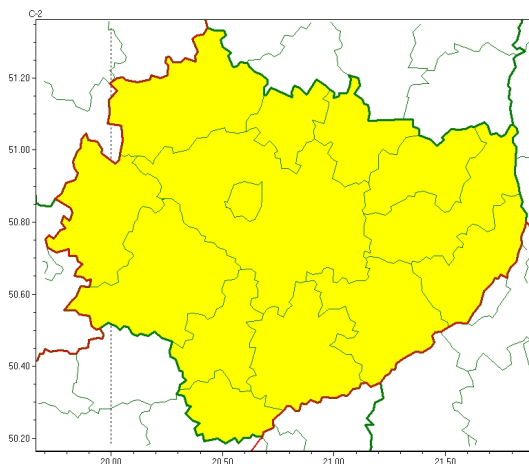

Zasięg ostrzeżeń w województwie

Opady marznące
2025-01-21 11:53

WOJEWÓDZTWO ŚWIĘTOKRZYSKIE
OSTRZEŻENIA METEOROLOGICZNE ZBIORCZO NR 21
WYKAZ OBOWIĄZUJĄCYCH OSTRZEŻEŃ
o godz. 11:53 dnia 21.01.2025

Zjawisko/Stopień zagrożenia	Opady marznące/1
Obszar (w nawiasie numer ostrzeżenia dla powiatu)	powiaty: buski(18), jędrzejowski(18), kazimierski(18), Kielce(18), kielecki(19), konecki(17), opatowski(15), ostrowiecki(14), pińczowski(18), sandomierski(15), skarżyski(16), starachowicki(16), staszowski(16), włoszczowski(18)
Ważność	od godz. 21:00 dnia 21.01.2025 do godz. 08:00 dnia 22.01.2025
Prawdopodobieństwo	70%
Przebieg	Okresami prognozowane są słabe opady marznącego deszczu lub mżawki powodujące gołoledź.
SMS	IMGW-PIB OSTRZEGA: MARZNAĆEOPADY/1 świętokrzyskie (wszystkie powiaty) od 21:00/21.01 do 08:00/22.01.2025 marznące opady, drogi śliskie. Dotyczy powiatów: wszystkie powiaty.
RSO	Woj. świętokrzyskie (wszystkie powiaty), IMGW-PIB wydał ostrzeżenie pierwszego stopnia o opadach marznących
Uwagi	Brak.