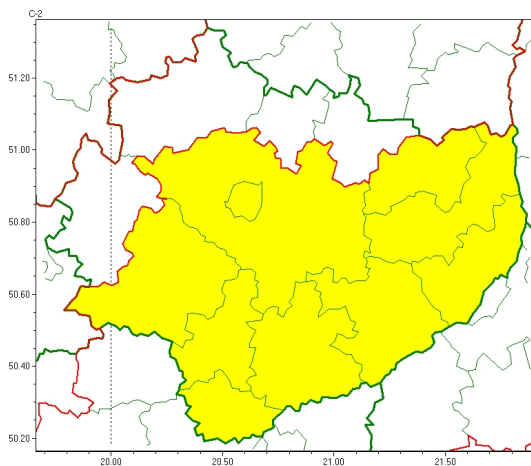

Zasięg ostrzeżeń w województwie

Oblodzenie
2024-12-23 12:36

WOJEWÓDZTWO ŚWIĘTOKRZYSKIE **OSTRZEŻENIA METEOROLOGICZNE ZBIORCZO NR 289** **WYKAZ OBOWIĄZUJĄCYCH OSTRZEŻEŃ** **o godz. 12:36 dnia 23.12.2024**

Zjawisko/Stoień zagrożenia	Oblodzenie/1
Obszar (w nawiasie numer ostrzeżenia dla powiatu)	powiaty: buski(147), jędrzejowski(141), kazimierski(149), Kielce(146), kielecki(146), opatowski(141), ostrowiecki(142), pińczowski(145), sandomierski(146), staszowski(149)
Ważność	od godz. 17:30 dnia 23.12.2024 do godz. 08:00 dnia 24.12.2024
Prawdopodobieństwo	70%
Przebieg	Prognozuje się zamarzanie mokrej nawierzchni dróg i chodników po opadach deszczu, deszczu ze śniegiem i mżawki powodujące ich oblodzenie. Temperatura minimalna około -1°C, temperatura minimalna przy gruncie od -3°C do -1°C.
SMS	IMGW-PIB OSTRZEGA: OBLODZENIE/1 świętokrzyskie (10 powiatów) od 17:30/23.12 do 08:00/24.12.2024 temp. min. około -1st., przy gruncie do -3 st., ślisko. Dotyczy powiatów: buski, jędrzejowski, kazimierski, Kielce, kielecki, opatowski, ostrowiecki, pińczowski, sandomierski i staszowski.
RSO	Woj. świętokrzyskie (10 powiatów), IMGW-PIB wydał ostrzeżenie pierwszego stopnia o oblodzeniu
Uwagi	Brak.