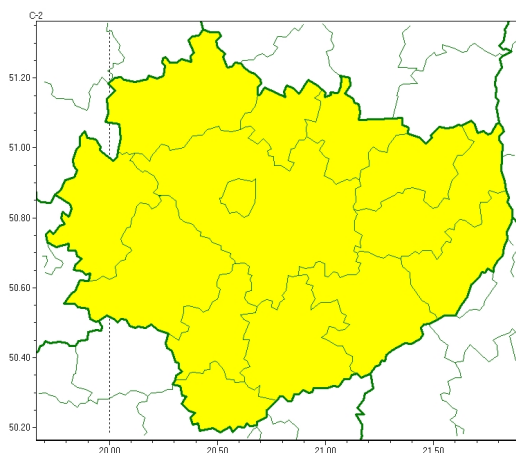

Zasięg ostrzeżeń w województwie

Opady marznące
2024-11-12 12:03

WOJEWÓDZTWO WI TOKRZYSKIE
OSTRZEŻENIA METEOROLOGICZNE ZBIORCZO NR 253
WYKAZ OBOWIĄZUJĄCYCH OSTRZEŻEŃ
o godz. 12:03 dnia 12.11.2024

Zjawisko/Stopień zagrożenia	Opady marznące/1
Obszar (w nawiasie numer ostrzeżenia dla powiatu)	powiaty: buski(128), jędrzejowski(124), kazimierski(130), Kielce(128), kielecki(128), konecki(118), opatowski(123), ostrowiecki(124), pińczowski(128), sandomierski(125), skarżyski(123), starachowicki(123), staszowski(127), włoszczowski(121)
Ważność	od godz. 20:00 dnia 12.11.2024 do godz. 08:00 dnia 13.11.2024
Prawdopodobieństwo	70%
Przebieg	Lokalnie prognozowane słabe opady marznącego deszczu lub mawki mogą spowodować gołoled.
SMS	IMGW-PIB OSTRZEŻENIA: MARZĄCE OPADY/1 w świętokrzyskie (wszystkie powiaty) od 20:00/12.11 do 08:00/13.11.2024 marznące opady, drogi liskie. Dotyczy powiatów: wszystkie powiaty.
RSO	Woj. świętokrzyskie (wszystkie powiaty), IMGW-PIB wydał ostrzeżenie pierwszego stopnia o opadach marzących
Uwagi	Brak.