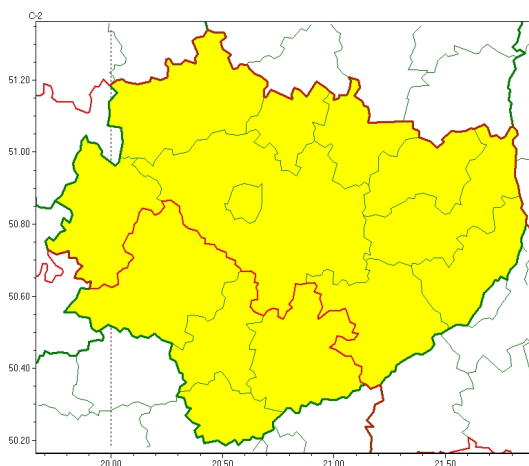

Zasięg ostrzeżeń w województwie

Upał
2024-07-31 10:55

WOJEWÓDZTWO WI TOKRZYSKIE OSTRZEŻENIA METEOROLOGICZNE ZBIORCZO NR 175 WYKAZ OBOWIĄZUJĄCYCH OSTRZEŻEŃ o godz. 10:55 dnia 31.07.2024

Zjawisko/Stopień zagrożenia	Upał/1
Obszar (w nawiasie numer ostrzeżenia dla powiatu)	powiaty: Kielce(99), kielecki(99), konecki(92), opatowski(94), ostrowiecki(95), sandomierski(94), skarżyski(94), starachowicki(95), staszowski(94), włoszczowski(94)
Ważność	od godz. 12:00 dnia 31.07.2024 do godz. 19:00 dnia 01.08.2024
Prawdopodobieństwo	75%
Przebieg	Prognozuje się upał. Temperatura maksymalna w dzień od 29°C do 31°C. Temperatura minimalna przewidywana od 15°C do 17°C.
SMS	IMGW-PIB OSTRZEŻENIA: UPAŁ/1 w świętokrzyskie (10 powiatów) od 12:00/31.07 do 19:00/01.08.2024 temp. maks 31 st., temp. min 17 st. Dotyczy powiatów: Kielce, kielecki, konecki, opatowski, ostrowiecki, sandomierski, skarżyski, starachowicki, staszowski i włoszczowski.
RSO	Woj. w świętokrzyskie (10 powiatów), IMGW-PIB wydał ostrzeżenie pierwszego stopnia o upałach
Uwagi	Brak.
Zjawisko/Stopień zagrożenia	Upał/1
Obszar (w nawiasie numer ostrzeżenia dla powiatu)	powiaty: buski(95), jędrzejowski(96), kazimierski(98), pińczowski(99)
Ważność	od godz. 12:00 dnia 31.07.2024 do godz. 19:00 dnia 31.07.2024
Prawdopodobieństwo	75%

Przebieg	Prognozuje się upał. Temperatura maksymalna w dzień od 29°C do 31°C.
SMS	IMGW-PIB OSTRZEŻA: UPAŁ/1 w powiaty tokrzyskie (4 powiaty) od 12:00/31.07 do 19:00/31.07.2024 temp. maks 31 st. Dotyczy powiatów: buski, j. drzejowski, kazimierski i pi. czowski.
RSO	Woj. w powiaty tokrzyskie (4 powiaty), IMGW-PIB wydał ostrzeżenie pierwszego stopnia o upałach
Uwagi	Brak.