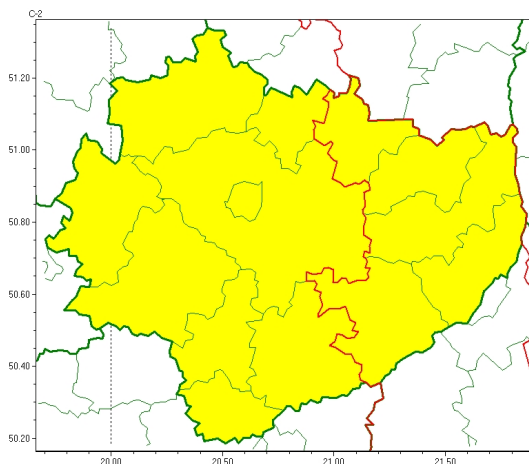

Zasięg ostrzeżeń w województwie

Burze
2024-07-24 11:58

WOJEWÓDZTWO WI TOKRZYSKIE
OSTRZEŻENIA METEOROLOGICZNE ZBIORCZO NR 170
WYKAZ OBOWIĄZUJĄCYCH OSTRZEŻEŃ
o godz. 11:58 dnia 24.07.2024

Zjawisko/Stopień zagrożenia	Burze/1
Obszar (w nawiasie numer ostrzeżenia dla powiatu)	powiaty: opatowski(90), ostrowiecki(91), sandomierski(90), starachowicki(91), staszowski(90)
Ważność	od godz. 15:00 dnia 24.07.2024 do godz. 22:00 dnia 24.07.2024
Prawdopodobieństwo	85%
Przebieg	Prognozowane są burze, którym miejscami będą towarzyszyły silne opady deszczu od 20 mm do 30 mm oraz porywy wiatru do 75 km/h. Lokalnie grad.
SMS	IMGW-PIB OSTRZEŻENIA: BURZE/1 w województwie świętokrzyskim (5 powiatów) od 15:00/24.07 do 22:00/24.07.2024 deszcz 30 mm, porywy 75 km/h, grad. Dotyczy powiatów: opatowski, ostrowiecki, sandomierski, starachowicki i staszowski.
RSO	Woj. świętokrzyskie (5 powiatów), IMGW-PIB wydał ostrzeżenie pierwszego stopnia o burzach
Uwagi	Brak.
Zjawisko/Stopień zagrożenia	Burze/1
Obszar (w nawiasie numer ostrzeżenia dla powiatu)	powiaty: buski(91), jędrzejowski(92), kazimierski(94), Kielce(95), kielecki(95), konecki(88), pińczowski(95), skarżyski(90), włoszczowski(90)
Ważność	od godz. 12:00 dnia 24.07.2024 do godz. 20:00 dnia 24.07.2024
Prawdopodobieństwo	80%

Przebieg	Prognozowane s burze, którym miejscami b d towarzyszy silne opady deszczu od 20 mm do 35 mm oraz porywy wiatru do 80 km/h. Lokalnie grad.
SMS	IMGW-PIB OSTRZEGA: BURZE/1 wi tokrzyskie (9 powiatów) od 12:00/24.07 do 20:00/24.07.2024 deszcz 35 mm, porywy 80 km/h, grad. Dotyczy powiatów: buski, j drzejowski, kazimierski, Kielce, kielecki, konecki, pi czowski, skar yski i włoszczowski.
RSO	Woj. wi tokrzyskie (9 powiatów), IMGW-PIB wydał ostrze enie pierwszego stopnia o burzach
Uwagi	Brak.