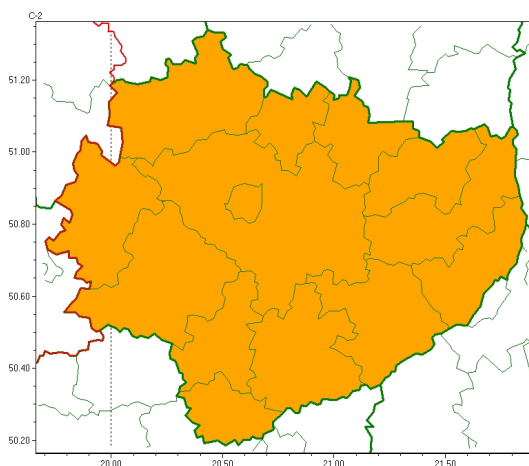

Zasięg ostrzeżeń w województwie

Burze
2024-05-23 05:54

WOJEWÓDZTWO WI TOKRZYSKIE **OSTRZEŻENIA METEOROLOGICZNE ZBIORCZO NR 74** **WYKAZ OBOWIĄZUJĄCYCH OSTRZEŻEŃ** **o godz. 05:54 dnia 23.05.2024**

Zjawisko/Stopień zagrożenia	Burze/2
Obszar (w nawiasie numer ostrzeżenia dla powiatu)	powiaty: buski(51), j. drzejowski(51), kazimierski(53), Kielce(53), kielecki(53), konecki(49), opatowski(52), ostrowiecki(52), pińczowski(53), sandomierski(51), skarżyski(50), starachowicki(51), staszowski(51), włoszczowski(49)
Ważność	od godz. 11:00 dnia 23.05.2024 do godz. 23:00 dnia 23.05.2024
Prawdopodobieństwo	85%
Przebieg	Prognozowane są burze, którym miejscami będą towarzyszyć bardzo silne opady deszczu od 35 mm do 55 mm, oraz porywy wiatru do 70 km/h. Lokalnie grad.
SMS	IMGW-PIB OSTRZEŻEGA: BURZE/2 w woj. świętokrzyskie (wszystkie powiaty) od 11:00/23.05 do 23:00/23.05.2024 deszcz 55 mm, porywy 70 km/h, grad. Dotyczy powiatów: wszystkie powiaty.
RSO	Woj. świętokrzyskie (wszystkie powiaty), IMGW-PIB wydał ostrzeżenie drugiego stopnia o burzach
Uwagi	W związku z dynamicznym rozwojem zjawisk burzowych stopień ostrzeżenia może zostać podwyższony.