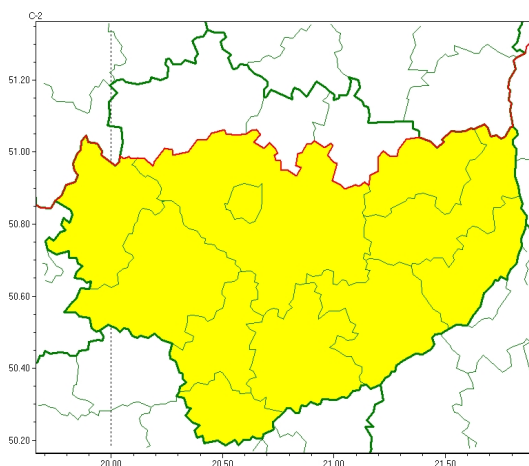

Zasięg ostrzeżeń w województwie

Burze
2024-05-06 05:30

WOJEWÓDZTWO WI TOKRZYSKIE OSTRZEŃNIA METEOROLOGICZNE ZBIORCZO NR 57 WYKAZ OBOWIĄZUJĄCYCH OSTRZEŃNIEŃ o godz. 05:30 dnia 06.05.2024

Zjawisko/Stopień zagrożenia	Burze/1
Obszar (w nawiasie numer ostrzeżenia dla powiatu)	powiaty: buski(41), jędrzejowski(42), kazimierski(43), Kielce(43), kielecki(43), opatowski(42), ostrowiecki(42), pińczowski(43), sandomierski(41), staszowski(41), włoszczowski(40)
Ważność	od godz. 15:00 dnia 06.05.2024 do godz. 01:00 dnia 07.05.2024
Prawdopodobieństwo	80%
Przebieg	Prognozowane są burze, którym miejscami będą towarzyszyć silne opady deszczu do 30 mm oraz porywy wiatru do 70 km/h. Punktowo możliwe liwy grad.
SMS	IMGW-PIB OSTRZEŻENIA: BURZE/1 w województwie świętokrzyskim (11 powiatów) od 15:00/06.05 do 01:00/07.05.2024 deszcz 30 mm, porywy 70 km/h. Dotyczy powiatów: buski, jędrzejowski, kazimierski, Kielce, kielecki, opatowski, ostrowiecki, pińczowski, sandomierski, staszowski i włoszczowski.
RSO	Woj. w świętokrzyskim (11 powiatów), IMGW-PIB wydał ostrzeżenie pierwszego stopnia o burzach
Uwagi	Brak.