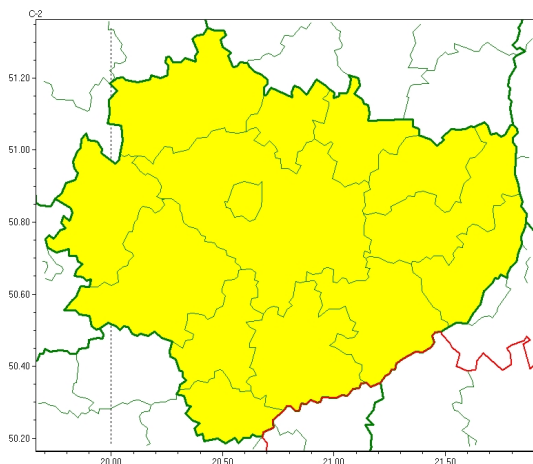

### Zasięg ostrzeżeń w województwie

Oblodzenie  
2024-04-18 11:44

Przymrozki  
2024-04-18 11:44

## WOJEWÓDZTWO WI TOKRZYSKIE OSTRZEŻENIA METEOROLOGICZNE ZBIORCZO NR 49 WYKAZ OBOWIĄZUJĄCYCH OSTRZEŻEŃ o godz. 11:44 dnia 18.04.2024

Zjawisko/Stopień zagrożenia	Przymrozki/1
Obszar (w nawiasie numer ostrzeżenia dla powiatu)	powiaty: buski(35), j. drzejowski(36), kazimierski(36), Kielce(37), kielecki(37), konecki(35), opatowski(37), ostrowiecki(37), pińczowski(36), sandomierski(35), skarżyski(36), starachowicki(37), staszowski(35), włoszczowski(35)
Ważność	od godz. 21:00 dnia 18.04.2024 do godz. 08:00 dnia 19.04.2024
Prawdopodobieństwo	90%
Przebieg	Prognozowany jest spadek temperatury powietrza do $-1^{\circ}\text{C}$ , przy gruncie do $-4^{\circ}\text{C}$ , lokalnie do $-3^{\circ}\text{C}$ i przy gruncie do $-6^{\circ}\text{C}$ .
SMS	IMGW-PIB OSTRZEŻEGA: PRZYMROZKI/1 w świętokrzyskie (wszystkie powiaty) od 21:00/18.04 do 08:00/19.04.2024 temp. min -1st., lok. -3st., przy gruncie -4st., lok. -6st. Dotyczy powiatów: wszystkie powiaty.
RSO	Woj. w świętokrzyskie (wszystkie powiaty), IMGW-PIB wydał ostrzeżenie pierwszego stopnia o przymrozkach
Uwagi	Brak.
Zjawisko/Stopień zagrożenia	Oblodzenie/1
Obszar (w nawiasie numer ostrzeżenia dla powiatu)	powiaty: buski(34), j. drzejowski(35), kazimierski(35), Kielce(36), kielecki(36), konecki(34), opatowski(36), ostrowiecki(36), pińczowski(35), sandomierski(34), skarżyski(35), starachowicki(36), staszowski(34), włoszczowski(34)
Ważność	od godz. 21:00 dnia 18.04.2024 do godz. 08:00 dnia 19.04.2024
Prawdopodobieństwo	70%