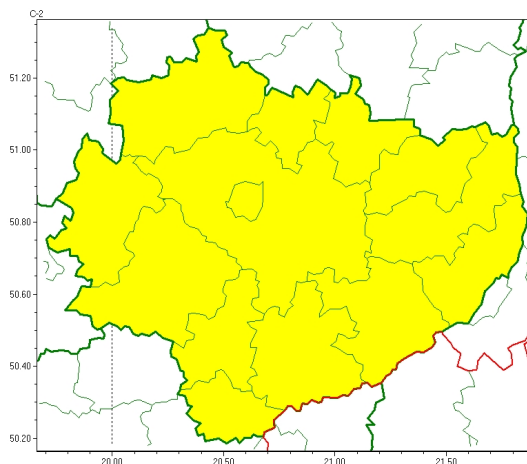

### Zasięg ostrzeżeń w województwie

Oblodzenie  
2024-04-18 11:44

Przymrozki  
2024-04-18 11:44

## WOJEWÓDZTWO WI TOKRZYSKIE OSTRZEŻENIA METEOROLOGICZNE ZBIORCZO NR 49 WYKAZ OBOWIĄZUJĄCYCH OSTRZEŻEŃ o godz. 11:44 dnia 18.04.2024

Zjawisko/Stopień zagrożenia	Przymrozki/1
Obszar (w nawiasie numer ostrzeżenia dla powiatu)	powiaty: buski(35), j. drzejowski(36), kazimierski(36), Kielce(37), kielecki(37), konecki(35), opatowski(37), ostrowiecki(37), pińczowski(36), sandomierski(35), skarżyski(36), starachowicki(37), staszowski(35), włoszczowski(35)
Ważność	od godz. 21:00 dnia 18.04.2024 do godz. 08:00 dnia 19.04.2024
Prawdopodobieństwo	90%
Przebieg	Prognozowany jest spadek temperatury powietrza do $-1^{\circ}\text{C}$ , przy gruncie do $-4^{\circ}\text{C}$ , lokalnie do $-3^{\circ}\text{C}$ i przy gruncie do $-6^{\circ}\text{C}$ .
SMS	IMGW-PIB OSTRZEŻEGA: PRZYMROZKI/1 w świętokrzyskie (wszystkie powiaty) od 21:00/18.04 do 08:00/19.04.2024 temp. min -1st., lok. -3st., przy gruncie -4st., lok. -6st. Dotyczy powiatów: wszystkie powiaty.
RSO	Woj. w świętokrzyskie (wszystkie powiaty), IMGW-PIB wydał ostrzeżenie pierwszego stopnia o przymrozkach
Uwagi	Brak.
Zjawisko/Stopień zagrożenia	Oblodzenie/1
Obszar (w nawiasie numer ostrzeżenia dla powiatu)	powiaty: buski(34), j. drzejowski(35), kazimierski(35), Kielce(36), kielecki(36), konecki(34), opatowski(36), ostrowiecki(36), pińczowski(35), sandomierski(34), skarżyski(35), starachowicki(36), staszowski(34), włoszczowski(34)
Ważność	od godz. 21:00 dnia 18.04.2024 do godz. 08:00 dnia 19.04.2024
Prawdopodobieństwo	70%