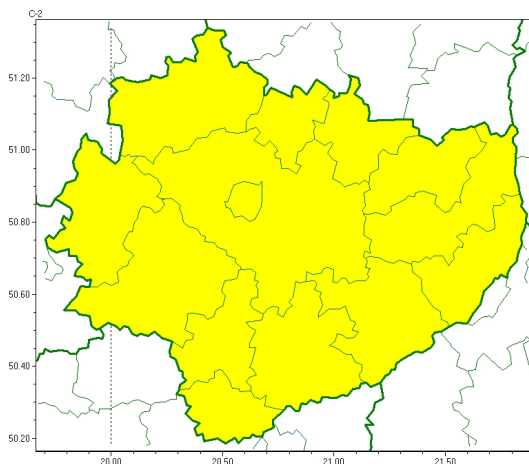

Zasięg ostrzeżeń w województwie

Przymrozki
2024-03-25 11:49

WOJEWÓDZTWO WI TOKRZYSKIE
OSTRZEŻENIA METEOROLOGICZNE ZBIORCZO NR 43
WYKAZ OBOWIAZUJĄCYCH OSTRZEŻEŃ
o godz. 11:49 dnia 25.03.2024

Zjawisko/Stopień zagrożenia	Przymrozki/1
Obszar (w nawiasie numer ostrzeżenia dla powiatu)	powiaty: buski(30), jędrzejowski(30), kazimierski(30), Kielce(31), kielecki(31), konecki(30), opatowski(32), ostrowiecki(32), pińczowski(30), sandomierski(30), skarżyski(31), starachowicki(32), staszowski(30), włoszczowski(29)
Ważność	od godz. 22:00 dnia 25.03.2024 do godz. 08:00 dnia 26.03.2024
Prawdopodobieństwo	80%
Przebieg	Prognozowany jest spadek temperatury powietrza do -2°C, lokalnie do -4°C, przy gruncie do -6°C.
SMS	IMGW-PIB OSTRZEŻENIA: PRZYMROZKI/1 w świętokrzyskie (wszystkie powiaty) od 22:00/25.03 do 08:00/26.03.2024 temp. min -2 st., lok. -4 st., przy gruncie -6 st. Dotyczy powiatów: wszystkie powiaty.
RSO	Woj. w świętokrzyskie (wszystkie powiaty), IMGW-PIB wydał ostrzeżenie pierwszego stopnia o przymrozkach
Uwagi	Brak.