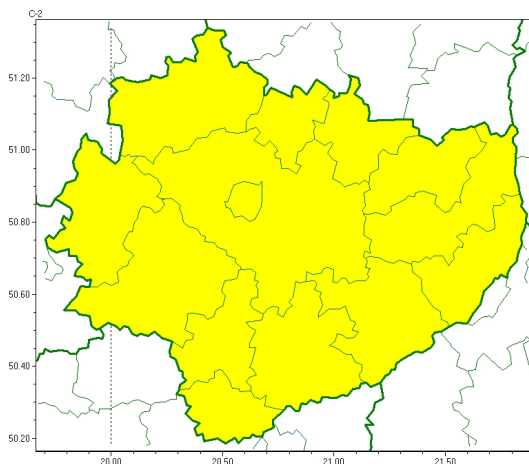

Zasięg ostrzeżeń w województwie

Przymrozki
2024-03-20 11:29

WOJEWÓDZTWO WI TOKRZYSKIE
OSTRZEŻENIA METEOROLOGICZNE ZBIORCZO NR 39
WYKAZ OBOWIAZUJĄCYCH OSTRZEŻEŃ
o godz. 11:29 dnia 20.03.2024

Zjawisko/Stopień zagrożenia	Przymrozki/1
Obszar (w nawiasie numer ostrzeżenia dla powiatu)	powiaty: buski(27), jędrzejowski(27), kazimierski(27), Kielce(28), kielecki(28), konecki(27), opatowski(29), ostrowiecki(29), pińczowski(27), sandomierski(27), skarżyski(28), starachowicki(29), staszowski(27), włoszczowski(26)
Ważność	od godz. 21:00 dnia 20.03.2024 do godz. 09:00 dnia 21.03.2024
Prawdopodobieństwo	85%
Przebieg	Prognozowany jest spadek temperatury powietrza do około -3°C, przy gruncie do około -6°C.
SMS	IMGW-PIB OSTRZEŻENIA: PRZYMROZKI/1 w świętokrzyskim (wszystkie powiaty) od 21:00/20.03 do 09:00/21.03.2024 temp. min -3 st., przy gruncie -6 st. Dotyczy powiatów: wszystkie powiaty.
RSO	Woj. w świętokrzyskim (wszystkie powiaty), IMGW-PIB wydał ostrzeżenie pierwszego stopnia o przymrozkach
Uwagi	Brak.