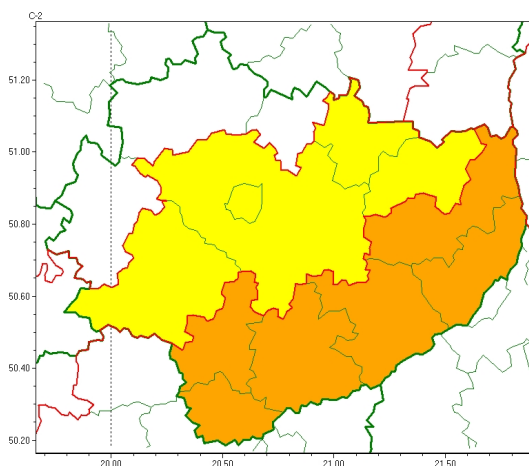

Zasięg ostrzeżeń w województwie

Silny deszcz z burzami
2023-07-26 05:31

WOJEWÓDZTWO WI TOKRZYSKIE OSTRZEŃNIA METEOROLOGICZNE ZBIORCZO NR 128 WYKAZ OBOWIĄZUJĄCYCH OSTRZEŃNIEŃ o godz. 05:31 dnia 26.07.2023

Zjawisko/Stopień zagrożenia	Silny deszcz z burzami/2
Obszar (w nawiasie numer ostrzeżenia dla powiatu)	powiaty: buski(74), kazimierski(68), opatowski(64), pińczowski(67), sandomierski(68), staszowski(70)
Ważność	od godz. 12:00 dnia 26.07.2023 do godz. 22:00 dnia 26.07.2023
Prawdopodobieństwo	80%
Przebieg	Prognozowane są opady deszczu o natężeniu umiarkowanym, okresami silnym. Wysoko opadu miejscami od 50 mm do 60 mm, lokalnie do 70 mm. Opadom towarzyszą białe burze z porywami wiatru do 80 km/h, możliwy grad.
SMS	IMGW-PIB OSTRZEŻENIA: DESZCZ I BURZE/2 w świętokrzyskie (6 powiatów) od 12:00/26.07 do 22:00/26.07.2023 70 mm; porywy 80 km/h. Dotyczy powiatów: buski, kazimierski, opatowski, pińczowski, sandomierski i staszowski.
RSO	Woj. w świętokrzyskie (6 powiatów), IMGW-PIB wydał ostrzeżenie drugiego stopnia o intensywnych opadach deszczu z burzami
Uwagi	Brak.
Zjawisko/Stopień zagrożenia	Silny deszcz z burzami/1
Obszar (w nawiasie numer ostrzeżenia dla powiatu)	powiaty: jędrzejowski(65), Kielce(69), kielecki(69), ostrowiecki(63), starachowicki(60)
Ważność	od godz. 12:00 dnia 26.07.2023 do godz. 22:00 dnia 26.07.2023
Prawdopodobieństwo	80%

Przebieg	Prognozowane s opady deszczu o nat eniu umiarkowanym, okresami silnym. Wysoko opadu miejscami od 30 mm do 45 mm. Opadom towarzyszy b d burze z porywami wiatru do 80 km/h. Mo liwy grad.
SMS	IMGW-PIB OSTRZEGA: DESZCZ i BURZE/1 wi tokrzyskie (5 powiatów) od 12:00/26.07 do 22:00/26.07.2023 45 mm; porywy 70 km/h. Dotyczy powiatów: j drzejowski, Kielce, kielecki, ostrowiecki i starachowicki.
RSO	Woj. wi tokrzyskie (5 powiatów), IMGW-PIB wydał ostrze enie pierwszego stopnia o intensywnych opadach deszczu z burzami
Uwagi	Brak.