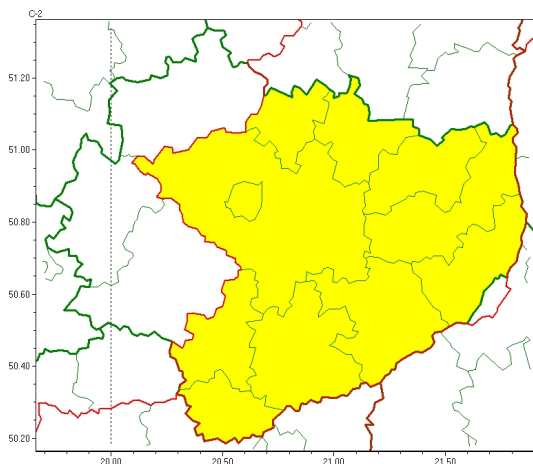

### Zasięg ostrzeżeń w województwie

Opady śniegu  
2023-04-05 22:35

Przymrozki  
2023-04-05 22:35

**WOJEWÓDZTWO WI TOKRZYSKIE**  
**OSTRZEŻENIA METEOROLOGICZNE ZBIORCZO NR 53**  
**WYKAZ OBSZARÓW ZUSIĘGOSTRZEŻENIA**  
**o godz. 22:35 dnia 05.04.2023**

Zjawisko/Stopień zagrożenia	Opady śniegu/1
Obszar (w nawiasie numer ostrzeżenia dla powiatu)	powiaty: buski(35), kazimierski(34), Kielce(35), kielecki(35), opatowski(30), ostrowiecki(30), pińczowski(35), sandomierski(32), skarżyski(29), starachowicki(30), staszowski(34)
Ważność	od godz. 11:00 dnia 06.04.2023 do godz. 20:00 dnia 06.04.2023
Prawdopodobieństwo	75%
Przebieg	Prognozowane są opady śniegu, powodujące przyrost pokrywy śnieżnej miejscami o około 5 cm.
SMS	IMGW-PIB OSTRZEŻENIA: NIEG/1 w województwie świętokrzyskim (11 powiatów) od 11:00/06.04 do 20:00/06.04.2023 przyrost pokrywy 5 cm. Dotyczy powiatów: buski, kazimierski, Kielce, kielecki, opatowski, ostrowiecki, pińczowski, sandomierski, skarżyski, starachowicki i staszowski.
RSO	Woj. w świętokrzyskim (11 powiatów), IMGW-PIB wydał ostrzeżenie pierwszego stopnia o opadach śniegu
Uwagi	Brak.
Zjawisko/Stopień zagrożenia	Przymrozki/1
Obszar (w nawiasie numer ostrzeżenia dla powiatu)	powiaty: buski(34), jędrzejowski(34), kazimierski(33), Kielce(34), kielecki(34), konecki(26), opatowski(29), ostrowiecki(29), pińczowski(34), sandomierski(31), skarżyski(28), starachowicki(29), staszowski(33), włoszczowski(30)
Ważność	od godz. 23:00 dnia 03.04.2023 do godz. 09:00 dnia 06.04.2023
Prawdopodobieństwo	80%