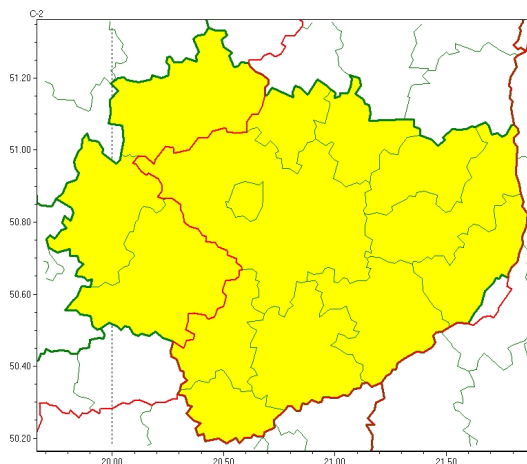

### Zasięg ostrzeżeń w województwie

Opady śniegu  
2023-04-05 22:35

Przymrozki  
2023-04-05 22:35

**WOJEWÓDZTWO WI TOKRZYSKIE**  
**OSTRZEŻENIA METEOROLOGICZNE ZBIORCZO NR 53**  
**WYKAZ OBSZARÓW ZUSIĘGOSTRZEŻENIA**  
**o godz. 22:35 dnia 05.04.2023**

Zjawisko/Stopień zagrożenia	Opady śniegu/1
Obszar (w nawiasie numer ostrzeżenia dla powiatu)	powiaty: buski(35), kazimierski(34), Kielce(35), kielecki(35), opatowski(30), ostrowiecki(30), pińczowski(35), sandomierski(32), skarżyski(29), starachowicki(30), staszowski(34)
Ważność	od godz. 11:00 dnia 06.04.2023 do godz. 20:00 dnia 06.04.2023
Prawdopodobieństwo	75%
Przebieg	Prognozowane są opady śniegu, powodujące przyrost pokrywy śnieżnej miejscami o około 5 cm.
SMS	IMGW-PIB OSTRZEŻENIA: NIEG/1 w województwie świętokrzyskim (11 powiatów) od 11:00/06.04 do 20:00/06.04.2023 przyrost pokrywy 5 cm. Dotyczy powiatów: buski, kazimierski, Kielce, kielecki, opatowski, ostrowiecki, pińczowski, sandomierski, skarżyski, starachowicki i staszowski.
RSO	Woj. w świętokrzyskim (11 powiatów), IMGW-PIB wydał ostrzeżenie pierwszego stopnia o opadach śniegu
Uwagi	Brak.
Zjawisko/Stopień zagrożenia	Przymrozki/1
Obszar (w nawiasie numer ostrzeżenia dla powiatu)	powiaty: buski(34), jędrzejowski(34), kazimierski(33), Kielce(34), kielecki(34), konecki(26), opatowski(29), ostrowiecki(29), pińczowski(34), sandomierski(31), skarżyski(28), starachowicki(29), staszowski(33), włoszczowski(30)
Ważność	od godz. 23:00 dnia 03.04.2023 do godz. 09:00 dnia 06.04.2023
Prawdopodobieństwo	80%