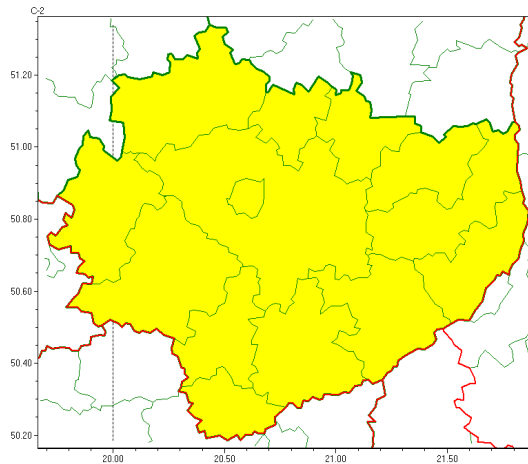

Zasięg ostrzeżeń w województwie

Burze z gradem  
2022-08-22 05:31

**WOJEWÓDZTWO WI TOKRZYSKIE**  
**OSTRZEŻENIA METEOROLOGICZNE ZBIORCZO NR 139**  
**WYKAZ OBLICZONYCH OSTRZEŻEŃ**  
**o godz. 05:31 dnia 22.08.2022**

<b>Zjawisko/Stopień zagrożenia</b>	Burze z gradem/1
<b>Obszar (w nawiasie numer ostrzeżenia dla powiatu)</b>	powiaty: buski(83), jędrzejowski(83), kazimierski(84), Kielce(86), kielecki(86), konecki(83), opatowski(82), ostrowiecki(81), pińczowski(84), sandomierski(83), skarżyski(83), starachowicki(83), staszowski(82), włoszczowski(84)
<b>Ważność</b>	od godz. 13:00 dnia 22.08.2022 do godz. 20:00 dnia 22.08.2022
<b>Prawdopodobieństwo</b>	70%
<b>Przebieg</b>	Prognozowane są burze, którym miejscami będą towarzyszyły silne opady deszczu do 20 mm oraz porywy wiatru do 70 km/h. Miejscami grad.
<b>SMS</b>	IMGW-PIB OSTRZEŻEGA: BURZE Z GRADEM/1 w województwie świętokrzyskim (wszystkie powiaty) od 13:00/22.08 do 20:00/22.08.2022 deszcz 20 mm, grad, porywy 70 km/h. Dotyczy powiatów: wszystkie powiaty.
<b>RSO</b>	Woj. w województwie świętokrzyskim (wszystkie powiaty), IMGW-PIB wydał ostrzeżenie pierwszego stopnia o burzach z gradem
<b>Uwagi</b>	Brak.