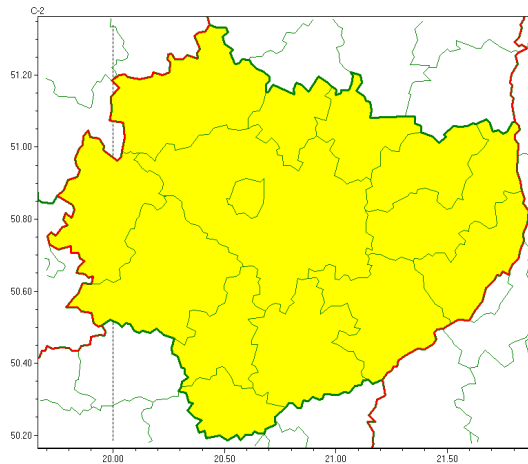

Zasięg ostrzeżeń w województwie

Burze z gradem
2022-07-26 05:44

WOJEWÓDZTWO WI TOKRZYSKIE
OSTRZEŻENIA METEOROLOGICZNE ZBIORCZO NR 113
WYKAZ OBYWÓW ZUJACYCH OSTRZEŻENIE
o godz. 05:44 dnia 26.07.2022

Zjawisko/Stopień zagrożenia	Burze z gradem/1
Obszar (w nawiasie numer ostrzeżenia dla powiatu)	powiaty: buski(73), jędrzejowski(70), kazimierski(71), Kielce(75), kielecki(75), konecki(72), opatowski(72), ostrowiecki(71), pińczowski(72), sandomierski(73), skarżyski(73), starachowicki(73), staszowski(72), włoszczowski(71)
Ważność	od godz. 12:00 dnia 26.07.2022 do godz. 21:00 dnia 26.07.2022
Prawdopodobieństwo	80%
Przebieg	Prognozowane są burze, którym miejscami będą towarzyszyły silne opady deszczu od 20 mm do 35 mm oraz porywy wiatru do 70 km/h, lokalnie do 80 km/h. Miejscami grad.
SMS	IMGW-PIB OSTRZEŻENIA: BURZE Z GRADEM/1 w województwie świętokrzyskim (wszystkie powiaty) od 12:00/26.07 do 21:00/26.07.2022 deszcz 35 mm, grad, porywy 70-80 km/h. Dotyczy powiatów: wszystkie powiaty.
RSO	Woj. w świętokrzyskie (wszystkie powiaty), IMGW-PIB wydał ostrzeżenie pierwszego stopnia o burzach z gradem
Uwagi	Brak.