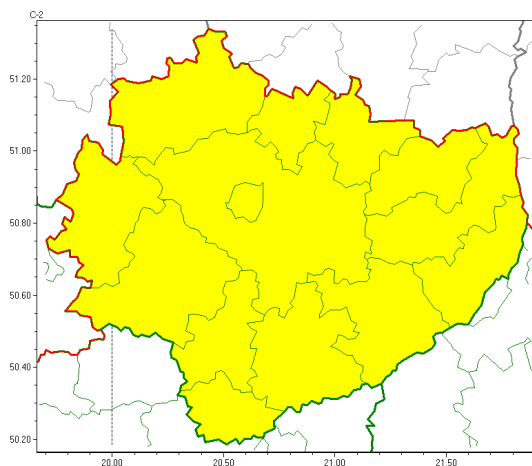

Instytut Meteorologii i Gospodarki Wodnej - Państwowy Instytut Badawczy
Biuro Prognoz Meteorologicznych w Krakowie
30-215 Kraków ul. Piotra Borowego 14
tel: 12-6398150, fax: 12-4251973
email: meteo.krakow@imgw.pl
www: www.imgw.pl

Zasięg ostrzeżeń w województwie

Burze z gradem
2022-05-06 05:44

WOJEWÓDZTWO WI TOKRZYSKIE
OSTRZEŻENIA METEOROLOGICZNE ZBIORCZO NR 60
WYKAZ OBOWIĄZUJĄCYCH OSTRZEŻEŃ
o godz. 05:44 dnia 06.05.2022

Zjawisko/Stopień zagrożenia	Burze z gradem/1
Obszar (w nawiasie numer ostrzeżenia dla powiatu)	powiaty: buski(47), jędrzejowski(45), kazimierski(46), Kielce(48), kielecki(48), konecki(46), opatowski(46), ostrowiecki(46), pińczowski(47), sandomierski(46), skarżyski(47), starachowicki(46), staszowski(46), włoszczowski(46)
Ważność	od godz. 13:00 dnia 06.05.2022 do godz. 22:00 dnia 06.05.2022
Prawdopodobieństwo	80%
Przebieg	Prognozowane są burze, którym miejscami będą towarzyszyły ulewne opady deszczu do 25 mm oraz porywy wiatru do 70 km/h. Miejscami grad.
SMS	IMGW-PIB OSTRZEŻENIA: BURZE Z GRADEM/1 w województwie świętokrzyskim (wszystkie powiaty) od 13:00/06.05 do 22:00/06.05.2022 deszcz 25 mm, grad, porywy 70 km/h. Dotyczy powiatów: wszystkie powiaty.
RSO	Woj. w świętokrzyskie (wszystkie powiaty), IMGW-PIB wydał ostrzeżenie pierwszego stopnia o burzach z gradem
Uwagi	Brak.
Dyrektor synoptyk IMGW-PIB	Izabela Guzik