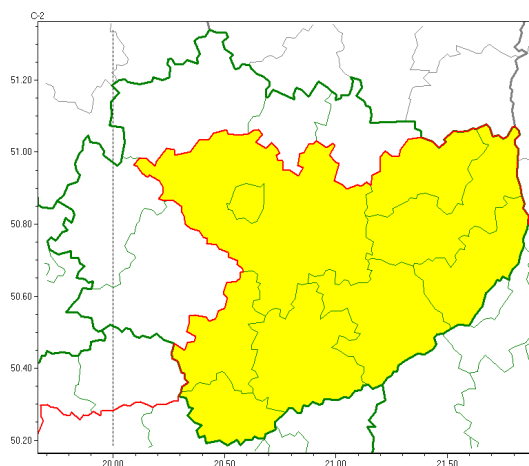

Zasięg ostrzeżeń w województwie

Przymrozki
2022-04-13 11:51

WOJEWÓDZTWO WI TOKRZYSKIE
OSTRZEŻENIA METEOROLOGICZNE ZBIORCZO NR 46
WYKAZ OBSZARÓW ZUCIANYCH OSTRZEŻENIAMI
o godz. 11:51 dnia 13.04.2022

Zjawisko/Stopień zagrożenia	Przymrozki/1
Obszar (w nawiasie numer ostrzeżenia dla powiatu)	powiaty: buski(35), kazimierski(35), Kielce(35), kielecki(35), opatowski(35), ostrowiecki(35), pińczowski(34), sandomierski(35), staszowski(36)
Ważność	od godz. 23:00 dnia 13.04.2022 do godz. 07:00 dnia 14.04.2022
Prawdopodobieństwo	80%
Przebieg	Miejscami prognozowany jest spadek temperatury powietrza do około -2°C, przy gruncie do -3°C.
SMS	IMGW-PIB OSTRZEŻENIA: PRZYMROZKI/1 w województwie świętokrzyskim (9 powiatów) od 23:00/13.04 do 07:00/14.04.2022 temp. min -2 st., przy gruncie -3 st. Dotyczy powiatów: buski, kazimierski, Kielce, kielecki, opatowski, ostrowiecki, pińczowski, sandomierski i staszowski.
RSO	Woj. świętokrzyskie (9 powiatów), IMGW-PIB wydał ostrzeżenie pierwszego stopnia o przymrozkach
Uwagi	Brak.
Dyrektor synoptyk IMGW-PIB	Tadeusz Stolarczyk