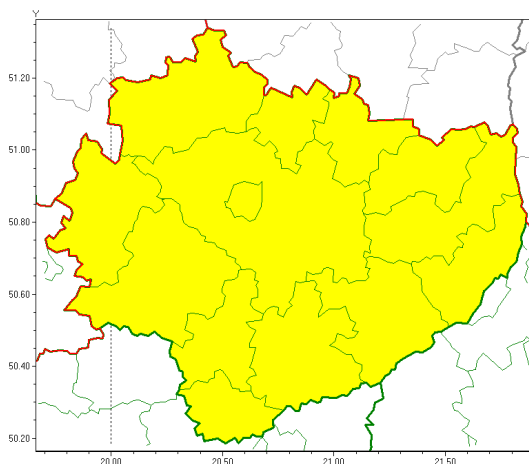

Zasięg ostrzeżeń w województwie

Opady marznące
2021-12-28 12:17

WOJEWÓDZTWO WI TOKRZYSKIE
OSTRZEŻENIA METEOROLOGICZNE ZBIORCZO NR 151
WYKAZ OBLICZONYCH OSTRZEŻEŃ
o godz. 12:17 dnia 28.12.2021

Zjawisko/Stopień zagrożenia	Opady marznące/1
Obszar (w nawiasie numer ostrzeżenia dla powiatu)	powiaty: buski(107), jędrzejowski(107), kazimierski(109), Kielce(110), kielecki(111), konecki(101), opatowski(108), ostrowiecki(108), pińczowski(108), sandomierski(109), skarżyski(106), starachowicki(104), staszowski(110), włoszczowski(106)
Ważność	od godz. 02:00 dnia 29.12.2021 do godz. 15:00 dnia 29.12.2021
Prawdopodobieństwo	80%
Przebieg	Prognozowane są słabe opady marznącego deszczu oraz mroźki powodujące gołolędy.
SMS	IMGW-PIB OSTRZEŻENIA: MARZĄCE OPADY/1 w województwie świętokrzyskim (wszystkie powiaty) od 02:00/29.12 do 15:00/29.12.2021 marznące opady, drogi liskie. Dotyczy powiatów: wszystkie powiaty.
RSO	Woj. świętokrzyskie (wszystkie powiaty), IMGW-PIB wydał ostrzeżenie pierwszego stopnia o opadach marzących
Uwagi	Brak.
Dyrektor synoptyk IMGW-PIB	Bartłomiej Pietras