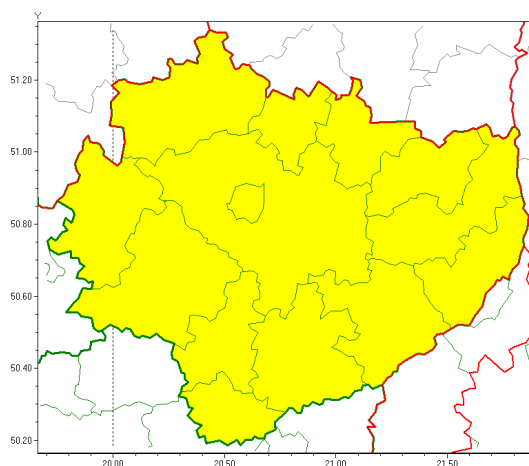

Zasięg ostrzeżeń w województwie

Burze z gradem
2021-06-25 10:04

WOJEWÓDZTWO WI TOKRZYSKIE
OSTRZEŻENIA METEOROLOGICZNE ZBIORCZO NR 74
WYKAZ OBOWIĄZUJĄCYCH OSTRZEŻEŃ
o godz. 10:04 dnia 25.06.2021

Zjawisko/Stopień zagrożenia	Burze z gradem/1
Obszar (w nawiasie numer ostrzeżenia dla powiatu)	powiaty: buski(53), jędrzejowski(56), kazimierski(57), Kielce(57), kielecki(58), konecki(52), opatowski(53), ostrowiecki(53), pińczowski(56), sandomierski(53), skarżyski(53), starachowicki(51), staszowski(55), włoszczowski(56)
Ważność	od godz. 11:00 dnia 25.06.2021 do godz. 24:00 dnia 25.06.2021
Prawdopodobieństwo	80%
Przebieg	Prognozowane są burze, którym miejscami będą towarzyszyły ulewne opady deszczu od 20 mm do 30 mm, lokalnie do 40 mm oraz porywy wiatru do 90 km/h. Miejscami grad.
SMS	IMGW-PIB OSTRZEŻENIA: BURZE Z GRADEM/1 w województwie świętokrzyskim (wszystkie powiaty) od 11:00/25.06 do 24:00/25.06.2021 deszcz 40 mm, grad, porywy 90 km/h. Dotyczy powiatów: wszystkie powiaty.
RSO	Woj. świętokrzyskie (wszystkie powiaty), IMGW-PIB wydał ostrzeżenie pierwszego stopnia o burzach z gradem
Uwagi	Brak.
Dyrektor synoptyk IMGW-PIB	Małgorzata Koper